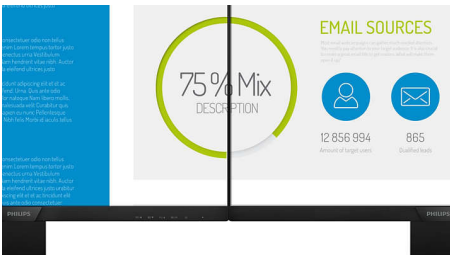

Тонкая рамка

Новый дисплей Philips оснащен тонкой рамкой. Она практически незаметна и максимально увеличивает область просмотра. Дисплеи с ультратонкой рамкой особенно подходят для работы в многоэкранном режиме с такими приложениями, как игры, профессиональные приложения для графического дизайна и другие — создается впечатление, будто вы смотрите на один большой экран.