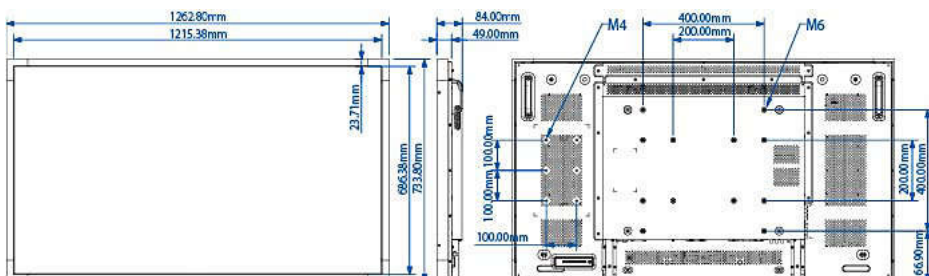

Mõõtmed

- Raami paksus: 41 mm / 1,6 tolli
- Seadme laius: 1299 mm
- Toote kaal: 54 kg
- Seadme kõrgus: 769,8 mm
- Seadme sügavus: 143,7 mm
- Seadme laius (tollid): 51,1 tolli
- Seadme kõrgus (tollid): 30,3 tolli
- Seinakinnitus: 400 x 200 mm / 400 x 400 mm
- Seadme sügavus (tollid): 5,7 tolli
- Toote kaal (lb): 108,5 lb

Tehnilised andmed

- Puutepunktid: 2 puutepunkti, 4 mm turvaklaas, Optiline IR-puutetehnoloogia sek.

Kasutustingimused

- Temperatuurivahemik (kasutamisel): 0–40 °C
- Keskmine riketevaheline aeg: 60 000 tund(i)
- Suhteline õhuniiskus: 0–90 %

Tarvikud

- Komplektis olevad tarvikud: Kaugjuhtimispult, Puldi patareid, Toitekaabel, VGA kaabel, Kasutusjuhend CD-plaadil, Kiirjuhend
- Valikulised tarvikud: Fikseeritud seinakinnitus, Painduv seinakinnitus, Laekinnitus

Mitmesugust

- Ekraanimenüü keeled: Inglise, Prantsuse, Saksa, Itaalia, Poola, Türgi, Vene, Lihtsustatud hiina
- Heakskiidud: CE, FCC, energiaklass B, UL/cUL, CCC, RoHS

Pakendi mõõtmed

- EAN: 87 12581 60489 9
- Toodete arv komplektis: 1

- Pakendi tüüp: Papp

Väljalaske kuupäev
2024-03-25

Versioon: 7.2.2

EAN: 87 12581 60489 9

© 2024 Firma Koninklijke Philips N.V.
Kõik õigused kaitstud

Spetsifikatsioon võib muuta ette teatamata
Kaubamärgid kuuluvad firmale Koninklijke Philips N.V.
või vastavatele omanikele.

www.philips.com