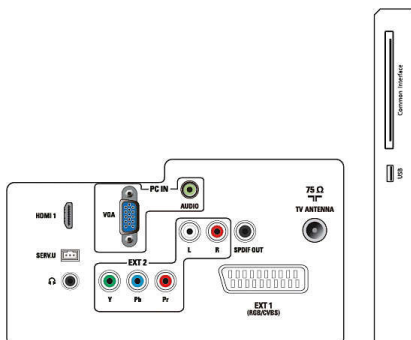

Garsas

- Išvesties galia (RMS): 3 W x 2
- Garsumo gerinimas: „Incredible Surround“, Sumanusis garsas
- Garso sistema: Mono, Stereo, „Nicam“ stereofoninis garsas

Stovas

- Pakreipimas: 0/+15 laipsniai

Maitinimas

- Elektros energija: 100–240 V, 50–60 Hz
- Režimas „Išjungta“: 0,3 W (tip.)
- Režimas „Įjungta“: 25,6 W (tip.) / 34 W (maks.)
- Budėjimo režimas: 0,3 W (tip.)
- Aplinkos temperatūra: 5–40 °C

Palaikoma ekrano skiriamoji geba

- Kompiuterio formatai: Optimalus 1920 x 1080, 60 Hz
- Vaizdo įrašų formatai: 480i, 60 Hz, 480p, 60 Hz, 576i, 50 Hz, 576p, 50 Hz, 720p, 50, 60 Hz, 1080i, 50, 60 Hz, 1080p, 24, 50, 60 Hz

Matmenys

- Gaminys su stovu (mm): 573 x 410 x 174 mm
- Pakuotės matmenys milimetrais (P x A x G): 612 x 468 x 117 mm
- Gaminys be stovo (mm): 573 x 370 x 39 mm

Svoris

- Gaminio svoris su pakuote (kg): 4,83 kg
- Gaminio svoris su stovu (kg): 3,56 kg
- Gaminio svoris be stovo (kg): 3,32 kg

Derintuvai / imtuvai / siųstuvas

- Antenos įvestis: 75 ohm koaksialinė (IEC75)
- Imtuvo diapazonas: „Hyperband“ diapazonas, S-kanalas, UHF, VHF
- Televizoriaus sistema: PAL I, PAL B/G, PAL D/K, SECAM B/G, SECAM D/K, SECAM L/L'
- Vaizdo atkūrimas: NTSC, PAL, SECAM
- Imtuvo ekranas: PLL
- Skaitmeninis televizorius: DVB-C, DVB-T
- MPEG-2, MPEG-4 palaikymas
- CI/CI+: taip (Įrašymo CI+ klavišas bloke)
- MHEG-5 v1,06

Išleidimo data 2024-03-22

Versija: 1.0.1

EAN: 87 12581 65798 7

© 2024 „Koninklijke Philips N.V.“
Visos teisės saugomos.

Specifikacijos gali būti keičiamos be įspėjimo. Prekių ženklai yra „Koninklijke Philips N.V.“ ar jų atitinkamų savininkų nuosavybė.

www.philips.com