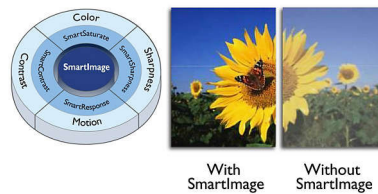

## Skaitmeninės televizijos imtuvas

Monitoriuje integruotas skaitmeninės televizijos imtuvas priima ir rodo aukštos kokybės televizijos signalus iš įvairių šaltinių.

## „Full HD“ LCD ekranas 1920x1080p

„Full HD“ ekranas turi plačiaformatę 1920 x 1080p raišką. Tai aukščiausia HD šaltinio raiška su geriausia įmanoma vaizdo kokybe. Jis orientuotas į ateitį, nes palaiko 1080p signalus iš visų šaltinių, įskaitant pačius naujausius, tokius kaip „Blu-ray“ ir modernios HD žaidimų konsolės. Signalų apdorojimas yra pagerintas, kad palaikytų šią kur kas aukštesnę signalo kokybę ir raišką. Jis sukuria puikų, nemirgantį progresinio skenavimo vaizdą, kuris yra neįtikėtinais šviesius ir spalvotas.

## „SmartContrast“ santykis 20 000 000:1

Norite plokščio LCD ekrano, perteikiančio itin kontrastingą, ryškų vaizdą. „Philips“ pažangi vaizdo apdorojimo, unikalaus ypatingo

pritemdymo ir foninio apšvietimo stiprinimo technologija užtikrina ryškų vaizdą. „SmartContrast“ padidina kontrastą, suteikia tobulą juodos spalvos lygį ir tiksliai perteikia tamsius šešėlius ir spalvas. Matysite šviesius, tikroviškus, itin kontrastingus ir ryškių spalvų vaizdus.

## „SmartPicture“

„SmartPicture“ – tai išskirtinė, naujoviška „Philips“ technologija, kuri analizuoja ekrane vaizduojamą turinį ir suteikia galimybę optimaliai išnaudoti monitoriaus galimybes. Naudojamiesi patogią sąsają galite pasirinkti įvairius režimus, pavyzdžiui, biuro, vaizdo, pramogų ar taupųjį režimą, kad išnaudotumėte naudojamos programos galimybes. Priklausomai nuo pasirinkto režimo, „SmartPicture“ dinamiškai optimizuoja kontrastą, spalvų sodrumą bei vaizdą ir vaizdo įrašų ryškumą, kad būtų išnaudotos visos ekrano galimybės. Naudojant taupiojo režimo parinktį galima greitai įjungti bet kurį iš pagrindinių energijos taupymo nustatymų paspaudus vieną mygtuką!