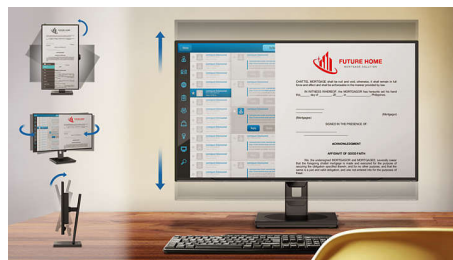

## เทคโนโลยี IPS

IPS

TN

จอแสดงผล IPS ใช้เทคโนโลยีขั้นสูงซึ่งให้มุมมองภาพที่กว้างขึ้นเป็นพิเศษที่มุม 178/178 องศา ทำให้สามารถรับชมภาพได้จากทุกมุม แม้กระทั่งในมุม 90 องศาในโหมดหมุน!  
จอแสดงผล IPS ให้คุณได้สัมผัสกับภาพที่คมชัดพร้อมสีสันสดใสที่ไม่เหมือนกับแผง TN มาตรฐานทั่วไป ทำให้ IPS เป็นตัวเลือกที่เหมาะสมสำหรับภาพถ่าย ภาพยนตร์ และการเบรตส์เว็บ รวมถึงไปถึงการใช้แอปพลิเคชันมือถือที่ต้องการความเที่ยงตรงของสีและความสว่างที่ต่อเนื่องตลอดเวลา

## Webcam

ด้วยไมโครโฟนและเว็บแคมในตัวจะช่วยให้คุณสามารถดูและสื่อสารกับเพื่อนร่วมงานและลูกค้าของคุณ การใช้งานง่าย ๆ นี้จะช่วยให้คุณประสานงานและแบ่งปัน ประหยัดทั้งเวลาและการเดินทางอันมีค่าที่อาจทำให้เกิดค่าใช้จ่าย

## SmartErgoBase

SmartErgoBase เป็นแท่นวางจอภาพ ซึ่งให้ความสะดวกสบายในการดูภาพที่ตรงตามหลักสรีรศาสตร์ และมีระบบการจัดการสาย ผู้ใช้สามารถปรับความสูงของแท่นวาง ปรับหมุน ปรับเอียง และปรับมุมมองภาพ เพื่อให้ได้ตำแหน่งจอภาพที่สะดวกต่อการใช้ได้มากที่สุด ซึ่งจะช่วยลดความเมื่อยล้าจากการทำงานตลอดทั้งวัน การจัดการสายที่มีประสิทธิภาพสูงช่วยลดปัญหาสายพันกันและให้ความเป็นระเบียบเรียบร้อยและเป็นมืออาชีพ