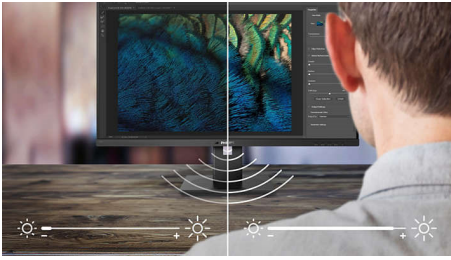

จอภาพ LCD IPS, แสงพื้นหลัง LED
P Line 23" (58.4 ซม.), จอแสดงผล Full HD

ไฮไลต์

PowerSensor

PowerSensor คือ 'เซนเซอร์ตรวจจับบุคคล' ทำหน้าที่ส่งและรับสัญญาณอินฟราเรดที่ไม่เป็นอันตรายเพื่อตรวจสอบว่ามีผู้ใช้หรือไม่และจะลดความสว่างของหน้าจอโดยอัตโนมัติเมื่อผู้ใช้ออกจากโต๊ะทำงาน สามารถลดค่าใช้จ่ายด้านพลังงานได้ถึง 80 เปอร์เซ็นต์ และยืดอายุการใช้งานของหน้าจอ