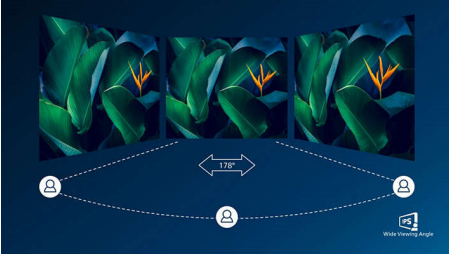

Çalışma şeklinize uygun özellikler

- Multimedya için dahili stereo hoparlör
- DisplayPort, HDMI ve VGA bağlantılarla SmartConnect

Konforlu ve verimli tasarım

- Düşük çerçeve-masa yüksekliğiyle maksimum okuma konforu
- SmartErgoBase, kullanıcı dostu ergonomik ayar yapılmasını sağlar
- EasyRead modu ile okumalarınızı gözleriniz yorulmadan yapın
- SoftBlue Teknolojisi gözleri yormaz ve rengi korur
- Flicker-free teknolojisiyle gözleriniz daha az yorulur

PHILIPS

Özellikler

IPS teknolojisi

IPS ekranlarda 178/178 derece ekstra geniş izleme açısı sağlayan gelişmiş bir teknoloji kullanılır. Böylece 90 derecelik Pivot modu dahil olmak üzere hemen hemen her açıdan TV izleyebilirsiniz. İstendik TN panellerin aksine, IPS ekranlar size canlı renklerle olağanüstü net görüntüler sunar. Sadece fotoğraflar, filmler ve web'de gezinme için değil, aynı zamanda her renk hassasiyeti ve tutarlı parlaklık gerektiren profesyonel uygulamalar için de idealdir.

UltraNarrow Çerçeve

Yeni Philips ekranlarında dikkat dağılmasını en aza indiren ve görüntüleme boyutunu en üst düzeye çıkaran ultra dar çerçeve bulunur. Oyun, grafik tasarımı ve profesyonel uygulamalar gibi birden fazla ekran veya dizilim kurulumları için ideal olan ultra dar çerçeveli ekran, size tek bir büyük ekran kullanıyormuşsunuz hissi verir.

SmartErgoBase

SmartErgoBase, ergonomik ekran konforu sunan ve kabloların düzenlenmesini sağlayan bir monitör ayağıdır. Ayak, maksimum konfor sağlama için yana yatabilir, eğilebilir ve çeşitli açılara döndürülebilir. Yüksekliği ayarlanabilir stant, ideal görüntüleme seviyesini garanti ederek yorgun geçen bir günün fiziksel gerginliğini azaltırken kablo düzenleme özelliğiyle kablolardan kaynaklanan dağınıklığı azaltarak çalışma alanını düzenli tutar.