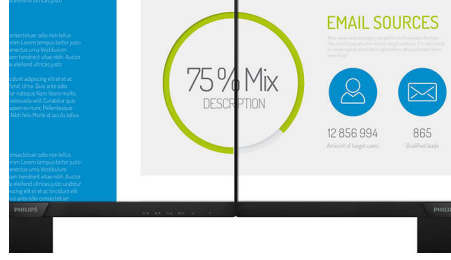

UltraNarrow Çerçeve

Yeni Philips ekranlarında dikkat dağılmasını en aza indiren ve görüntüleme boyutunu en üst düzeye çıkaran ultra dar çerçeve bulunur. Oyun, grafik tasarımı ve profesyonel uygulamalar gibi birden fazla ekran veya dizilim kurulumları için ideal olan ultra dar çerçeveli ekran, size tek bir büyük ekran kullanıyormuşsunuz hissi verir.