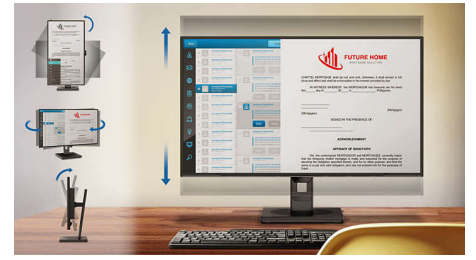

SmartErgoBase

SmartErgoBase, ergonomik ekran konforu sunan ve kabloların düzenlenmesini sağlayan bir monitör ayağıdır. Ayak, maksimum konfor sağlama için yana yatabilir, eğilebilir ve çeşitli açılara döndürülebilir. Yüksekliği ayarlanabilir stant, ideal görüntüleme seviyesini garanti ederek yorgun geçen bir günün fiziksel gerginliğini azaltırken kablo düzenleme özelliğiyle kablolardan kaynaklanan dağınıklığı azaltarak çalışma alanını düzenli tutar.