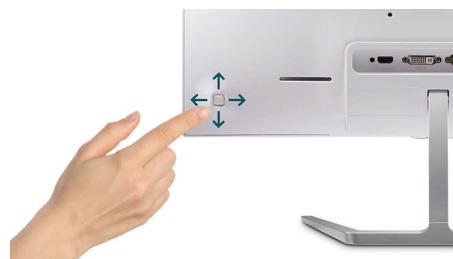

Tlačidlo na ovládanie ponuky EasySelect

Diskrétno umiestnené tlačidlo na ovládanie ponuky EasySelect umožňuje rýchlo a jednoducho upravovať nastavenia monitora pomocou ponuky zobrazenej na obrazovke.

Ultra Wide Color