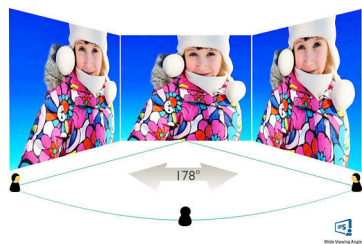

Technológia IPS

Displeje IPS využívajú pokročilú technológiu, ktorá poskytuje výnimočne široké pozorovacie uhly 178/178 stupňov, takže displej je možné sledovať z prakticky ľubovoľného uhla. Na rozdiel od štandardných panelov TN prinášajú displeje IPS mimoriadne svieži obraz so živými farbami, takže sú ideálne nielen na fotografie, filmy a prehľadávanie webu, ale aj na profesionálne aplikácie, ktoré po celú dobu vyžadujú presnosť farieb a konzistentný jas.