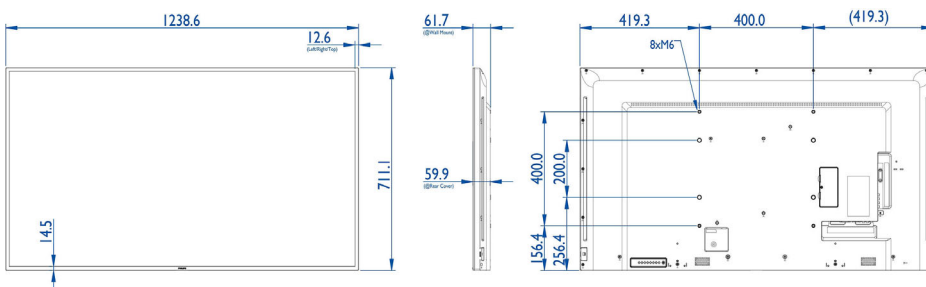

Поддерживаемое разрешение дисплея

- Компьютерные форматы: 640 x 480, 60, 67, 72, 75 Гц, 800 x 600, 56, 60, 72, 75 Гц, 1024 x 768, 60 Гц, 1280 x 768, 60 Гц, 1280 x 800, 60 Гц, 1360 x 768, 60 Гц, 1366 x 768, 60 Гц, 1440 x 900, 60 Гц, 1600 x 1200, 60 Гц, 1920 x 1080, 60 Гц, 1920 x 1200, 60 Гц
- Видеоформаты: 480i, 60 Гц, 480p, 60 Гц, 576p, 50 Гц, 576i, 50 Гц, 720p, 50, 60 Гц, 1080i; 50, 60 Гц, 1080p, 50, 60 Гц

Размеры

- Ширина устройства: 1238,6 миллиметра
- Масса продукта: 16,00 кг
- Высота устройства: 711,1 миллиметра
- Глубина устройства: 59,9 миллиметра
- Ширина устройства (в дюймах): 48,76 (дюймы)
- Высота устройства (в дюймах): 28,0 (дюймы)
- Настенное крепление: 400 x 400 мм, 400 x 200 мм, M6
- Глубина устройства (в дюймах): 2,36 (дюймы)
- Ширина рамки: 12,6 (сверху, слева, справа) / 14,5 (снизу) мм
- Вес изделия (фунты): 35,27 фунта

Условия эксплуатации

- Диапазон температур (эксплуатация): 5~40 °C
- Среднее время между отказами: 50 000 часов
- Относительная влажность: 20~80 %
- Диапазон температур (хранение): от -20 до 60 °C

Мультимедийные приложения

- USB — воспроизведение видео: 3G2, 3GP, ASF, ASX, AVI, DAT, F4V, FLV, M2TS, M4V, MK3D, MKV, MOV, MP4, MPE, MPEG, MPG, MTS, QT, TRP, TS, TTS, VOB, WEBM, WMV, XviD
- USB — воспроизведение изображений: BMP, GIF, JPEG, JPG
- USB — воспроизведение аудио: AAC, AC3, AIF, AIFC, Технология AMR, EC3, M4A, MP3, OGA, OGG, WAV, WMA

Дата выпуска 2024-05-06

Версия: 1.1.1

EAN: 87 12581 73032 1

© 2024 Koninklijke Philips N.V.
Все права защищены.

Характеристики могут меняться без предварительного уведомления. Торговые марки являются собственностью Koninklijke Philips N.V. или соответствующих владельцев.

www.philips.com