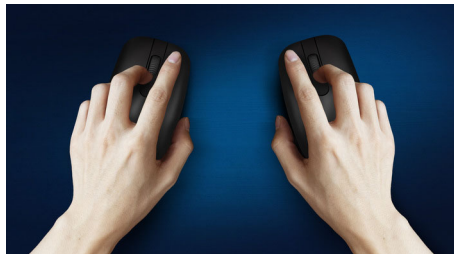

Симметричный дизайн мыши

Симметричный дизайн подойдет как правше, так и левше