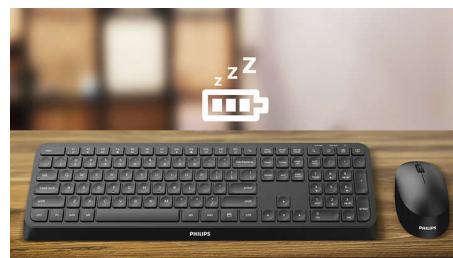

Універсальна форма добре підходить для правої чи лівої руки

Комфортна ергономічна конструкція

Комфортна ергономічна конструкція миші вам сподобається

Бездротове з'єднання 2.4G

Сховайте комп'ютерні дроти подалі. Будь-яку клавіатуру/мишу, оснащену цією функцією, можна під'єднати до будь-якого комп'ютера за допомогою швидкісного бездротового з'єднання 2,4 Гц. Простий процес налаштування, а також елегантний дизайн аксесуара забезпечать охайне робоче місце без зайвих проводів.

Розумна функція економії енергії

За допомогою розумної функції економії енергії ця миша може переходити в режим очікування й економити енергію, коли нею не користуються.

Кнопки витримують мільйони натиснень