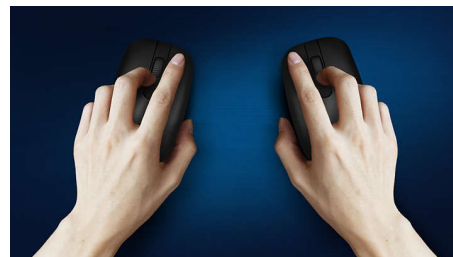

Комфортне точне керування

- Універсальна форма добре підходить для правої чи лівої руки
- Комфортна ергономічна конструкція миші вам сподобається
- Високоточне оптичне стеження для безперебійного контролю

SPK7307WL/01

Основні особливості

Безперебійне оптичне стеження

Високоточне оптичне стеження для безперебійного контролю

Менший звук клацання

Менший звук клацання для тихого і зручного використання

Конструкція миші для обох рук

Універсальна форма добре підходить для правої чи лівої руки

Комфортна ергономічна конструкція

Комфортна ергономічна конструкція миші вам сподобається

Бездротове з'єднання 2.4G

Сховайте комп'ютерні дроти подалі. Будь-яку клавіатуру/мишу, оснащену цією функцією, можна під'єднати до будь-якого комп'ютера за допомогою швидкісного бездротового з'єднання 2,4 Гц. Простий процес налаштування, а також елегантний дизайн аксесуара забезпечать охайне робоче місце без зайвих проводів.