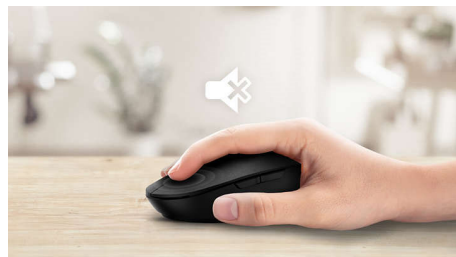

SPK7307WL/01

Основні особливості

Безперебійне оптичне стеження

Високоточне оптичне стеження для безперебійного контролю

Менший звук клацання

Менший звук клацання для тихого і зручного використання

Конструкція миші для обох рук

Універсальна форма добре підходить для правої чи лівої руки

Комфортна ергономічна конструкція

Комфортна ергономічна конструкція миші вам сподобається

Бездротове з'єднання 2.4G

Сховайте комп'ютерні дроти подалі. Будь-яку клавіатуру/мишу, оснащену цією функцією, можна під'єднати до будь-якого комп'ютера за допомогою швидкісного бездротового з'єднання 2,4 Гц. Простий процес налаштування, а також елегантний дизайн аксесуара забезпечать охайне робоче місце без зайвих проводів.