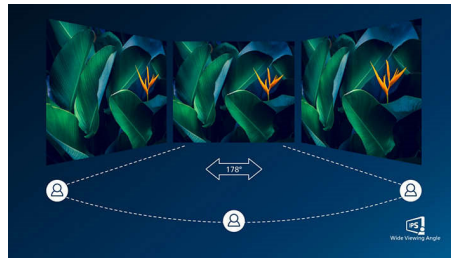

PHILIPS

Slank skjerm med Ultra Wide-Color
C-serien 24 (23,8" / 60,5 cm diag.), Full HD (1920 x 1080)

245C7QJSB/00

Høydepunkter

Svært smal ramme

De nye Philips-skjermene bruker paneler med den nyeste teknologien og er designet med en minimalistisk tilnærming ved at tykkelsen på den ytre rammen er begrenset til ca. 2,5 mm. I kombinasjon med en svart matrisestripe i panelet på ca. 9 mm er den totale størrelsen på rammen redusert betraktelig, noe som gir minimalt med distraksjoner og maksimal visningsstørrelse. Skjermen med den svært smale rammen er spesielt godt egnet for flervisning eller hellende oppsett som spill, grafisk design og profesjonelle programmer, og du får følelsen av at du bruker én stor skjerm.

UltraSlim for et stilig utseende

Den nye skjermen er utrolig tynn! UltraSlim-profilen gir et minimalistisk utseende som passer godt inn i huset og på skrivebordet.

Ultra Wide-Color-teknologi

Ultra Wide-Color-teknologien gir et bredere fargespekter som skaper et klarere bilde. Ultra Wide-Color med bredere fargegamut produserer mer naturlige grønnfarger, livlige rødfarger og dypere blåfarger. Gi medieunderholdning, bilder og til og med produktivitet mer levende og klare farger med Ultra Wide-Color-teknologi.

IPS-teknologi

IPS-skjermene bruker en avansert teknologi som gir deg ekstra brede visningsvinkler på 178/178 grader, noe som gjør det mulig å se skjermen fra nesten alle vinkler. I motsetning til standard TN-paneler gir IPS-skjermene deg svært skarpe bilder med livlige farger, noe som ikke bare gjør den perfekt for bilder, filmer og nettsurfing, men også for profesjonelle programmer som krever fargenøyaktighet og konsekvent lysstyrke hele tiden.