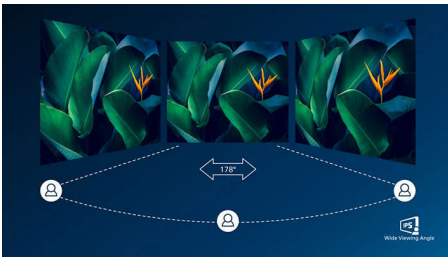

Suverän bildkvalitet

- IPS LED-bred synfältsteknik för bild- och färgprecision
- UltraClear 4K UHD-upplösning (3840 x 2160) för precision

PHILIPS

Funktioner

UltraClear 4K UHD-upplösning

De här Philips-skärmarna har paneler med höga prestanda för att ge bilder med upplösning i UltraClear, 4K UHD (3 840 x 2 160). Philips-skärmar ger levande bilder och grafik oavsett om du är en krävande professionell användare som behöver extremt detaljerade bilder för CAD lösningar, använder 3D-grafikprogram eller är en finansexpert som jobbar med enorma kalkylblad.

IPS-teknik

I IPS-skärmar används en avancerad teknik som ger dig ett extra brett synfält på 178/178 grader, vilket gör att du kan se skärmen från nästan vilken vinkel som helst. Till skillnad från vanliga TN-paneler ger dig IPS-skärmarna otroligt skarpa bilder med livfulla färger, vilket gör den perfekt inte bara för bilder, filmer och webbsurfning, utan även för professionella program som kräver färgprecision och konstant ljusstyrka.

UltraNarrow-infattning

Philips nya skärmar har ultratunna infattningar som ger minimal distraktion och maximalt synfält. Särskilt bra för flerskrämsvisning och visning sida vid sida för exempelvis spelande, grafisk design och professionell användning, och den ultratunna infattningen ger dig en känsla av att använda en enda stor skärm.