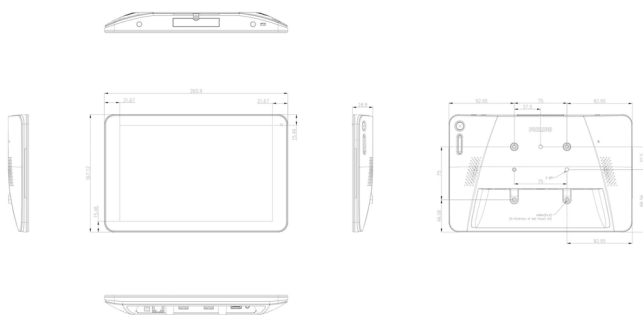

- 屏幕对角线尺寸 (公制): 25.6 厘米
- 屏幕对角线尺寸 (英寸): 10.1" 英寸
- 宽高比: 16:10
- 面板分辨率: 1280 x 800
- 出色分辨率: 1280 x 800
- 亮度: 300 cd/m²
- 显示屏色彩: 26.2 万
- 对比度 (标准): 800:1
- 响应时间 (标准): 30 毫秒
- 视角 (水平): 170 度
- 视角 (垂直): 170 度
- 操作系统: Android 4.4.4

尺寸

- 机身宽度: 261 毫米
- 产品重量: 0.71 千克

- 机身高度: 167.2 毫米
- 机身厚度: 29 毫米
- 机身宽度 (英寸): 10.28 英寸
- 机身高度 (英寸): 6.58 英寸
- 壁架: 75 x 75
- 机身厚度 (英寸): 1.14 英寸
- 边框宽度 (L/R、T/B): 19.77 (L/R), 13.56 (T/B) 毫米
- 产品重量 (磅): 1.57 磅

交互

- 多点触控技术: 投射式电容
- 触控点: 5 个同时触控点
- 保护玻璃: 0.7 毫米钢化安全玻璃

发行日期 2024-06-26

版本: 7.0.2

EAN: 87 12581 74155 6

© 2024 Koninklijke Philips N.V.
保留所有权利。

规格如有更改, 恕不另行通知。所有商标是
Koninklijke Philips N.V. 或它们各自所有者的财产。

www.philips.com