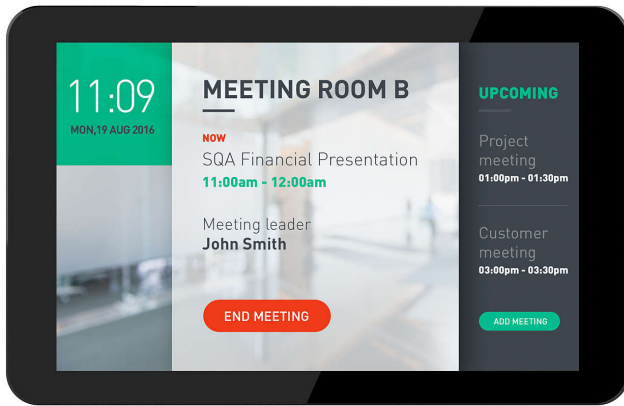

Philips Signage Solutions
多点触控显示屏

10 英寸
支持 Android
多点触控

10BDL3051T

功能强大

小型多点触控显示屏。

从货架广告到寻路，这款出色清晰的多点触控智能显示屏特别适用于对空间有较高要求的应用。多功能多合一解决方案可轻松对内容进行远程管理。采用以太网供电，可灵活放置

多功能系统解决方案

- 内存。上传内容，便于即时播放
- 扁平，易于清洁，窄边框表面
- 可灵活安装：纵向、横向和桌面安装
- TeamViewer Host 应用程序。遥控器和屏幕共享