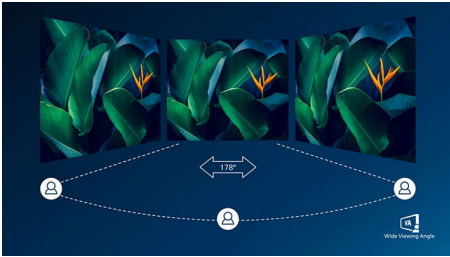

Philips
Monitor LCD

V Line

22 (diagonală de 21,5"/54,6 cm)
1920 x 1080 (Full HD)

221V8LD

Imagini vii și clare dincolo de limite

Monitorul cu ecran lat Philips V Line oferă vizionare dincolo de limite și o valoare excelentă cu funcții esențiale. Sincronizarea adaptivă asigură vizionare impecabilă fără sfârșirea imaginii. Caracteristici precum modul LowBlue și tehnologia fără scintilații reduc solicitarea asupra ochilor.

Trăiți experiența multimedia adevărată

- HDMI asigură conectivitatea digitală universală

Imagini vii, de fiecare dată

- Afișaj 16:9 Full HD pentru imagini clare și detaliate
- Presetări SmartImage pentru setări de imagine ușor de optimizat
- Afișajul VA oferă imagini uimitoare cu unghiuri largi de vizionare
- Acțiune neîntreruptă cu tehnologia de sincronizare adaptivă

PHILIPS

Repere

Afișaj VA

Afișajul cu LED VA de la Philips utilizează o tehnologie avansată de aliniere verticală pe mai multe domenii care îți oferă un raport de contrast static foarte înalt pentru imagini foarte vii și luminoase. Pentru că aplicațiile standard de birou sunt manevrate cu ușurință, este adecvat în mod special pentru fotografii, navigare pe web, filme, jocuri și aplicații grafice solicitante. Tehnologia optimizată de gestionare a pixelilor îți oferă unghiuri extralargi de vizionare de 178/178 grade, rezultând imagini foarte clare.