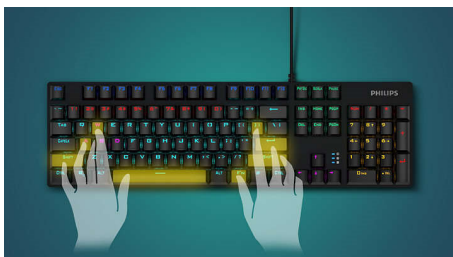

Philips G600 Series
Проводная механическая
игровая клавиатура
Механические клавиши с
быстрым откликом
Клавиши с белой LED-
подсветкой
5 дополнительных клавиш для
макросов
Корпус из черного сплава

SPK8401B

Сверхбыстрый отклик и сверхнадежность

Новая игровая механическая клавиатура G600 обеспечивает максимальную производительность, а 5 кнопок для макросов — пользовательскую настройку функций. Светодиодная подсветка кнопок поможет создать стильную игровую конфигурацию. Металлический сплав поможет оценить надежность и долговечность устройства.

PHILIPS

Проводная механическая игровая клавиатура

Механические клавиши с быстрым откликом Клавиши с белой LED-подсветкой, 5 дополнительных клавиш для макросов, Корпус из черного сплава

Основные особенности

Неограниченное одновременное нажатие

Быстрые комбинации ввода в играх требуют повышенной производительности. Благодаря неограниченному одновременному нажатию каждая клавиша регистрируется отдельно, что позволяет устройству регистрировать одновременное нажатие любого количества клавиш.