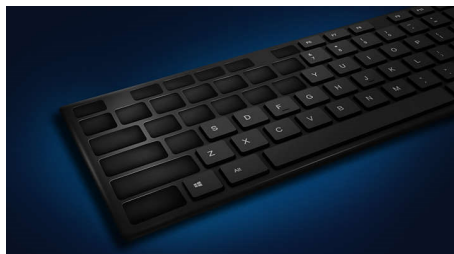

Philips G600 Series
Проводная механическая
игровая клавиатура
Механические клавиши с
быстрым откликом
Клавиши с белой LED-
подсветкой
5 дополнительных клавиш для
макросов
Корпус из черного сплава

SPK8401B

Сверхбыстрый отклик и сверхнадежность

Новая игровая механическая клавиатура G600 обеспечивает максимальную производительность, а 5 кнопок для макросов — пользовательскую настройку функций. Светодиодная подсветка кнопок поможет создать стильную игровую конфигурацию. Металлический сплав поможет оценить надежность и долговечность устройства.

PHILIPS

Проводная механическая игровая клавиатура

Механические клавиши с быстрым откликом Клавиши с белой LED-подсветкой, 5 дополнительных клавиш для макросов, Корпус из черного сплава

Основные особенности

Конструкция из сплава

Все преимущества этой клавиатуры обеспечивают длительный срок службы при сохранении производительности — это относится и к поверхности корпуса. Она выполнена из сплава и отвечает за надежность, прочность и стильный внешний вид.