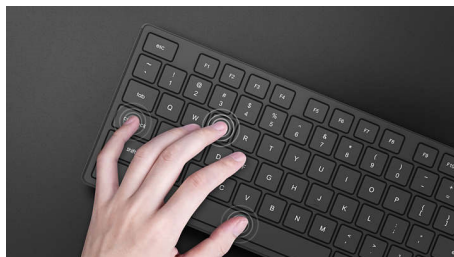

50 миллионов нажатий

Сколько времени займет совершить 50 миллионов нажатий? Довольно долго. Эта надежная клавиатура создана для использования в течение многих лет.