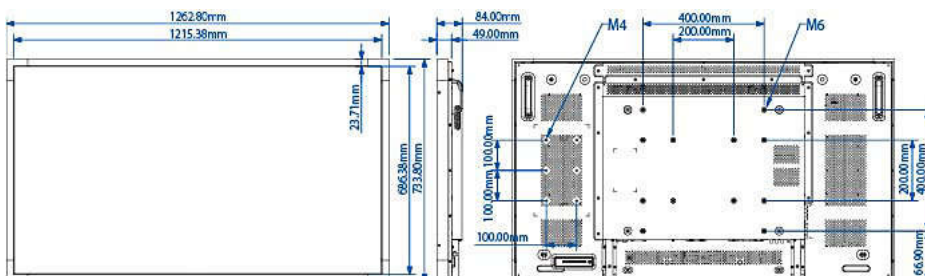

Matmenys

- Griovelio storis: 41 mm / 1,6 col.
- Įtaiso plotis: 1299 mm
- Gaminio svoris: 54 kg
- Įtaiso aukštis: 769,8 mm
- Įtaiso gylis: 143,7 mm
- Įtaiso plotis (coliais): 51,1 in
- Įtaiso aukštis (coliais): 30.3 in
- Sieninis laikiklis: 400 x 200 mm / 400 x 400 mm
- Įtaiso gylis (coliais): 5,7 in
- Gaminio svoris (svarais): 108,5 svarų

Techniniai duomenys

- Liečiamieji taškai: 2 liečiamieji taškai, 4 mm apsauginis stiklas, Optinė „IR Touch“ technologija sek.

Eksploatavimo sąlygos

- Temperatūros diapazonas (darbinės): 0–40 °C
- MTBF: 60 000 val.
- Santykinė drėgmė: 0–90 %

Priedai

- Pridedami priedai: Nuotolinis valdymas, Nuotolinio valdymo pulto baterijos, AC maitinimo laidas, VGA laidas, Vartotojo vadovas CD diske, Trumpa instrukcija
- Pasirenkami priedai: Fiksuotas sieninis laikiklis, Lankstus sieninis laikiklis, Lubų laikiklis

Kita

- Ekranas meniu kalbos: anglų, prancūzų, vokiečių, italų, lenkų, turkų, rusų, supaprastinta kinų
- Patvirtinta atitiktis taisyklių reikalavimams: CE, FCC, B klasė, UL/cUL, CCC, RoHS

Pakavimo matmenys

- EAN: 87 12581 60489 9

Išleidimo data 2024-04-02

Versija: 7.2.2

EAN: 87 12581 60489 9

© 2024 „Koninklijke Philips N.V.“
Visos teisės saugomos.

Specifikacijos gali būti keičiamos be įspėjimo. Prekių ženklai yra „Koninklijke Philips N.V.“ ar jų atitinkamų savininkų nuosavybė.

www.philips.com

- Pridedamų gaminių skaičius: 1
- Pakuotės tipas: Kartoninė dėžutė