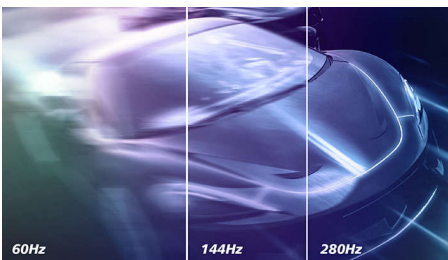

Høj opdateringshastighed på 280 Hz

Philips Evnias 280 Hz skærm tager din gamingoplevelse til nye højder. Den lave input-lag kombineret med teknologi med variabel opdateringshastighed giver dig en intens gamingoplevelse. Desuden giver vores vidvinkelpanel med høj opløsning en realistisk gamingoplevelse med uovertruffen farvenøjagtighed. Fokuser på det, der betyder noget, da en justerbar stander, giver den komfort, du fortjener, og flimmerfri visning giver en behagelig visning, så du kan fortsætte med at spille uden at skulle bekymre dig om dit helbred.