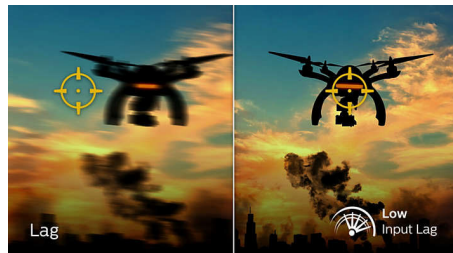

165 Hz Gaming

Sie spielen intensives, kompetitives Gaming. Sie verlangen einen Monitor mit ruckelfreien Bildern ohne Verzögerungen. Dieser Philips Gaming-Monitor baut das Bild bis zu 165 Mal pro Sekunde neu auf und ist damit effektiv schneller als ein Standardmonitor. Bei einer niedrigeren Bildrate kann es den Anschein haben, dass Ihre Feinde auf dem Bildschirm von Ort zu Ort springen, sodass sie schwerer zu treffen sind. Mit einer Bildrate von 165 Hz hingegen erhalten Sie diese ausschlaggebenden fehlenden Bilder auf dem Bildschirm, die die feindliche Bewegung in einem fließenden Bewegungsablauf darstellen, sodass Sie Ihre Feinde leicht anvisieren können. Die extrem niedrige Eingangsverzögerung ohne Tearing

macht diesen Philips Monitor zu Ihrem perfekter Gamingpartner.

Schnelle Reaktionszeit von 1 ms (MPRT)

MPRT (Motion Picture Response Time) ist eine intuitivere Methode, um die Reaktionszeit zu beschreiben. Sie bezieht sich direkt auf die Dauer von verschwommenem Rauschen bis hin zu klaren und scharfen Bildern. Der Philips Gaming-Monitor mit 1 ms MPRT beseitigt effektiv verschwommene Bilder und Bewegungsunschärfen und bietet eine schärfere und präzise Darstellung für ein besseres Gaming-Erlebnis. Die beste Wahl für spannende Spiele, die zu Ruckeln neigen.

Geringe Eingangsverzögerung

Die Eingangsverzögerung ist die Zeitspanne zwischen der Durchführung einer Aktion an einem angeschlossenen Gerät und der Wiedergabe des Ergebnisses auf dem Bildschirm. Eine geringe Eingangsverzögerung reduziert die Zeitverzögerung zwischen der Befehlseingabe auf den Geräten und der Wiedergabe auf dem Monitor, wodurch das Spielen von zu Ruckeln neigenden Videospielen deutlich verbessert wird. Dies ist besonders bei schnellen Wettkampfspielen wichtig.