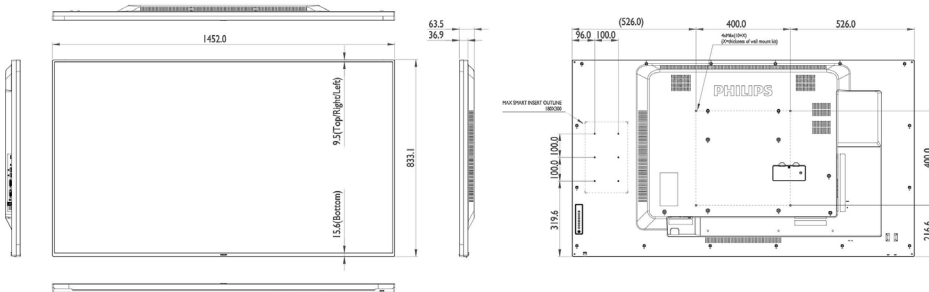

Strāvas padeve

- Patēriņš (EPA 6.0): 99 W
- Elektrotīkla strāva: 100–240 V maiņstrāva, 50–60 Hz
- Patēriņš (tipisks): 103 W
- Enerģijas patēriņš gaidstāves režīmā: 0,4 W

Atbalstītā displeja izšķirtspēja

- Datora formāti: 1920 x 1080, 60 Hz, 1440 x 900, 60 Hz, 1366 x 768, 60 Hz, 1360 x 768, 60 Hz, 1280 x 800, 60 Hz, 1280 x 768, 60 Hz, 1024 x 768, 60 Hz, 800 x 600, 56, 60, 72, 75 Hz, 640 x 480, 60, 67, 72, 75 Hz
- Video formāti: 1080p, 50, 60 Hz, 1080i, 50, 60 Hz, 720p, 50, 60 Hz, 576i, 50 Hz, 576p, 50 Hz, 480p, 60 Hz, 480i, 60 Hz

Izmēri

- Kompaktas uzstādīšanas stiprinājums: 100 x 100 mm, 100 x 200 mm
- Komplekta platums: 1452,0 mm
- Produkta svars: 29,8 kg
- Komplekta augstums: 833,1 mm
- Komplekta dziļums: 63,5 mm
- Komplekta platums (collas): 57,17 colla
- Komplekta augstums (collas): 32,80 colla
- Sienas stiprinājums: 400 x 400, M6
- Komplekta dziļums (collas): 2,5 colla
- Rāmja platums: 9,5 (augša / kreisā puse / labā puse), 15,6 (apakša)
- Produkta svars (mārciņas): 65,7 lb

Ekspluatācijas apstākļi

- Augstums: 0–3000 m
- Temperatūras diapazons (ekspluatācijā): 0–40 °C
- MTBF: 50 000 stundas
- Relatīvais mitrums: 20–80 %
- Temperatūras diapazons (uzglabāšanā): -20–60 °C

Multivides lietojumprogrammas

- USB video atskaņošana: M2TS, M4V, MK3D, MKV, MP4, MPEG, MPG, MTS, TS, TTS, VOB, WMV
- USB attēlu atskaņošana: BMP, GIF, JPEG, JPG, PDF
- USB audio atskaņošana: AAC, AIF, AIFF, M4A, MP3, WAV, WMA, ASF, LPCM, M3U, MP4

Izlaides datums
2024-04-01

Versija: 5.0.1

EAN: 87 12581 73999 7

© 2024 Koninklijke Philips N.V.
Visas tiesības patur autors.

Specifikācijas var tikt mainītas bez paziņojuma. Preču zīmes ir Koninklijke Philips N.V. vai to attiecīgu īpašnieku īpašums.

www.philips.com