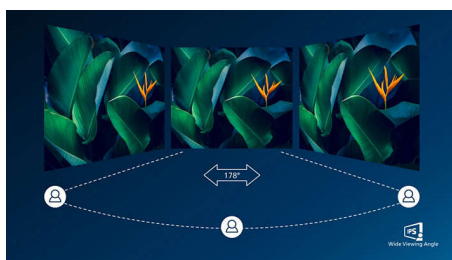

Высокоскоростная передача данных

Высокоскоростная передача данных с USB 3.2

Встроенный разъем Ethernet RJ-45

Встроенный разъем Ethernet RJ-45 обеспечивает защиту данных

Технология IPS

В IPS-дисплеях используется прогрессивная технология, обеспечивающая широкий угол обзора 178/178 градусов для просмотра дисплея практически под любым углом, — даже при повороте на 90 градусов! По сравнению со стандартными TN-панелями IPS-дисплеи обеспечивают значительно более высокую четкость изображения и яркие цвета, что делает их идеальным решением не только для просмотра фотографий, фильмов и веб-сайтов, но также и для работы в профессиональных приложениях, где требуется точная передача цвета и яркости.

Режим LowBlue

Исследования показали, что, как и УФ-лучи, коротковолновый синий свет светодиодных дисплеев может негативно воздействовать на глаза, в результате чего

со временем зрение может ухудшиться. Режим Philips LowBlue использует интеллектуальную технологию для уменьшения длины волны вредного синего света, что позволяет поддерживать хорошее самочувствие.