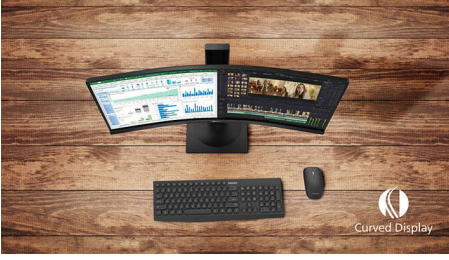

Philips
Ultra Geniş Renkli Kıvrımlı
LCD monitör

E Line

32 (80 cm / 31,5 inç diag.)
3840 x 2160 (4K UHD)

328E1CA

Sürükleyici deneyim

32 inç kıvrımlı E Line monitör, şık bir tasarımla son derece sürükleyici bir deneyim sunar. Ultra geniş renk ve Adaptive-Sync özelliklerine sahip ultra net 4K UHD ekran, görsellerinize hayat katar!

Sizin için tasarlanan özellikler

- Maksimum görüntü için DisplayPort bağlantısı
- HDMI evrensel dijital bağlantı sağlar
- Multimedya için dahili stereo hoparlör
- Flicker-free teknolojisiyle gözleriniz daha az yorulur
- Gözü rahatsız etmeyen, verimli LowBlue Modu
- Kablo düzenleme özelliği, kablolardan kaynaklanan dağınıklığı azaltarak çalışma alanını düzenli tutar

Kıvrımlı yapısı, dünyadan esinlenerek tasarlandı

- Daha gerçekçi bir deneyim için kıvrımlı ekran tasarımı

Üstün Görüntü Kalitesi

- Zengin siyah ayrıntılar için SmartContrast
- VA ekran harika görüntüler ve geniş izleme açıları sunar
- Hassas UltraClear 4K UHD (3840x2160) çözünürlük
- Ultra Geniş Renk ile daha geniş renk yelpazesıyla daha canlı görüntüler
- Adaptive-Sync teknolojisi ile sorunsuz hareketli görüntü deneyimi

PHILIPS

Özellikler

Kıvrımlı ekran tasarımı

Masaüstü monitörler, kıvrımlı tasarıma uyacak şekilde kişisel bir kullanıcı deneyimi sunar. Kıvrımlı ekran çok yoğun hissedilmeyen ancak hoş bir gerçekçi deneyim sunarak masanızın tam merkezinde hissetmenize olanak tanır.