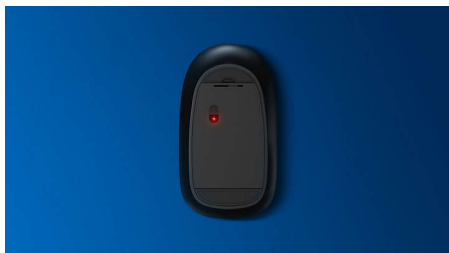

Este rato garante um espaço de trabalho produtivo. Com o seu seguimento ótico de alta-definição e botões que duram milhões de cliques, foi concebido para assegurar fiabilidade em qualquer ramo de atividade.

Design silencioso

- Som dos cliques reduzido para uma experiência silenciosa e confortável

Tecnologia avançada para o melhor desempenho

- Até 1200 DPI

Controlo preciso e confortável

- A forma ambidestra proporciona uma sensação fantástica na mão direita ou esquerda
- O design confortável e ergonómico do rato proporciona uma sensação fantástica
- Seguimento ótico de alta definição para um controlo suave

Seguimento ótico suave

Seguimento ótico de alta definição para um controlo suave

Design de rato ambidestro

A forma ambidestra proporciona uma sensação fantástica na mão direita ou esquerda

Som dos cliques reduzido

Som dos cliques reduzido para uma experiência silenciosa e confortável

Design ergonómico e confortável

O design confortável e ergonómico do rato proporciona uma sensação fantástica

Os botões duram milhões de cliques