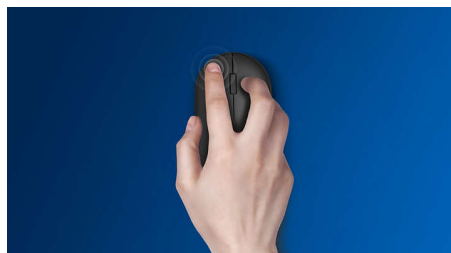

Este rato garante um espaço de trabalho produtivo. Com o seu seguimento ótico de alta-definição e botões que duram milhões de cliques, foi concebido para assegurar fiabilidade em qualquer ramo de atividade.

Design silencioso

- Som dos cliques reduzido para uma experiência silenciosa e confortável

Tecnologia avançada para o melhor desempenho

- Até 1200 DPI

Controlo preciso e confortável

- A forma ambidestra proporciona uma sensação fantástica na mão direita ou esquerda
- O design confortável e ergonómico do rato proporciona uma sensação fantástica
- Seguimento ótico de alta definição para um controlo suave

Seguimento ótico suave

Seguimento ótico de alta definição para um controlo suave

Design de rato ambidestro

A forma ambidestra proporciona uma sensação fantástica na mão direita ou esquerda

Som dos cliques reduzido

Som dos cliques reduzido para uma experiência silenciosa e confortável

Design ergonómico e confortável

O design confortável e ergonómico do rato proporciona uma sensação fantástica

Os botões duram milhões de cliques