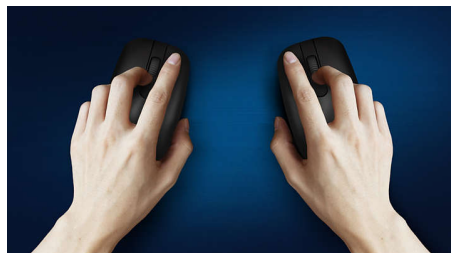

Este rato garante um espaço de trabalho produtivo. Com o seu seguimento ótico de alta-definição e botões que duram milhões de cliques, foi concebido para assegurar fiabilidade em qualquer ramo de atividade.

Design silencioso

- Som dos cliques reduzido para uma experiência silenciosa e confortável

Tecnologia avançada para o melhor desempenho

- Até 1200 DPI

Controlo preciso e confortável

- A forma ambidestra proporciona uma sensação fantástica na mão direita ou esquerda
- O design confortável e ergonómico do rato proporciona uma sensação fantástica
- Seguimento ótico de alta definição para um controlo suave

Seguimento ótico suave

Seguimento ótico de alta definição para um controlo suave

Design de rato ambidestro

A forma ambidestra proporciona uma sensação fantástica na mão direita ou esquerda

Som dos cliques reduzido

Som dos cliques reduzido para uma experiência silenciosa e confortável

Design ergonómico e confortável

O design confortável e ergonómico do rato proporciona uma sensação fantástica

Os botões duram milhões de cliques