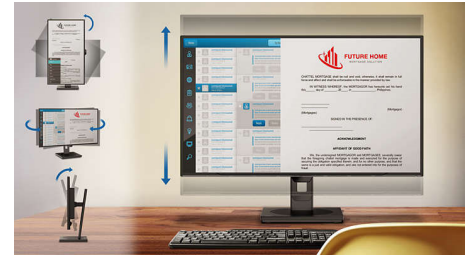

## SmartErgoBase

A SmartErgoBase olyan monitortalp, amely ergonomikus és kényelmes kijelzést, valamint kábelvezetést tesz lehetővé. A talp a maximális kényelem érdekében különféle szögben billenthető, dönthető és forgatható. Az állítható magasságú állvány révén a képernyőt optimális szintben nézheti, így enyhíti egy hosszú munkanap fátalmait. A kábelvezetés megszünteti a kábelrengeteget, és rendben tartja a munkaterületet, profi megjelenést kölcsönözve annak.