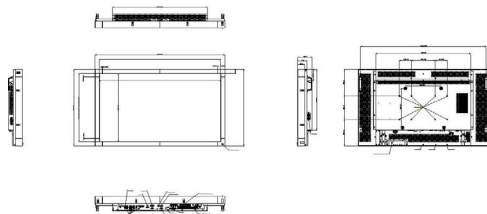

- Förbrukning (aktivt läge): Typ. 112 W
- Strömförbrukning i standby-läge: $\leq 0,5 W$

Bildskärmsupplösningar som stöds

- Datorformat: 640 x 480, 60, 67, 72, 75 Hz, 800 x 600, 56, 60, 72, 75 Hz, 1024 x 768, 60 Hz, 1 280 x 768, 60 Hz, 1 280 x 800, 60 Hz, 1 280 x 1 024, 60 Hz, 1360 x 768, 60 Hz, 1366 x 768, 60 Hz, 1 440 x 900, 60 Hz, 1 600 x 1 200, 60Hz, 1920 x 1080, 60 Hz, 1 920 x 1 200, 60 Hz
- VideofORMAT: 480i, 60 Hz, 480 bpkt, 60 Hz, 576 bpkt, 50 Hz, 576i, 50 Hz, 720p, 50, 60Hz, 1080i, 50, 60Hz, 1080p, 50, 60 Hz

Mått

- Infattningstjocklek: 35,3 mm/1,39 tum
- Bredd: 1091 mm
- Produktvikt: 26 kg
- Höjd: 646 mm
- Djup: 120 mm
- Bredd (tum): 43,0 tum
- Höjd (tum): 25,4 tum
- Väggfäste: 200 x 200 mm, 400 x 200 mm
- Djup (tum): 4,7 tum
- Produktvikt (i lbs): 57,3 lb

Driftförhållanden

- Temperaturintervall (drift): 0 - 40 °C
- MTBF: 50 000 timmar
- Relativ luftfuktighet: 5 - 90 %

Tillbehör

- Tillbehör som medföljer: Fjärrkontroll, Batterier för fjärrkontrollen, AC-nätkabel, VGA-kabel, Användarhandbok på CD-skiva, Snabbstartguide
- Extra tillbehör: Fast väggmontering, Flexibel väggmontering, Takmontering
- Ställning: BM04642

Övrigt

- Infattning: Antracitgrå metallic
- OSD-språk (On-screen Display): Engelska, Franska, Tyska, Italienska, Polera, Turkiska, Ryska, kinesiska (förenklad)
- Garanti: Europa/Nordamerika: 3 år
- Myndighetsgodkännande: CE, FCC, klass B, UL/cUL, CCC, C-Tick, RoHS

Publiceringsdatum
2024-04-11

Version: 4.3.2

EAN: 87 12581 61901 5

© 2024 Koninklijke Philips N.V.
Med ensamrätt.

Specifikationerna kan ändras utan föregående meddelande. Alla varumärken tillhör Koninklijke Philips N.V. eller sina respektive ägare.

www.philips.com