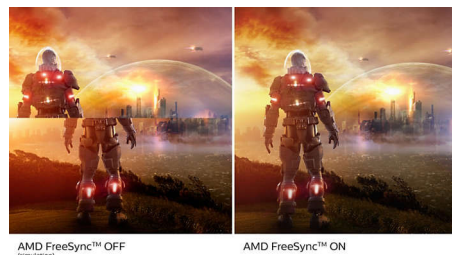

Плавный игровой процесс

Благодаря новому монитору Philips вам больше не нужно выбирать между разрывами изображения и задержкой кадров во время игрового процесса.

Технология AMD FreeSync™ обеспечивает плавный вывод изображения без помех практически при любой частоте кадров и быстрый отклик.