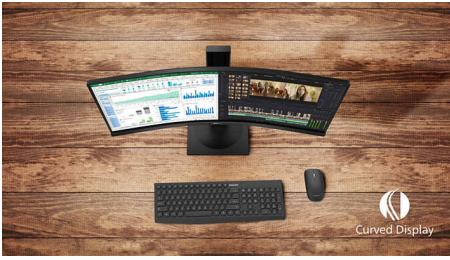

Philips
Изогнутый ЖК-монитор
с расширенной цветовой
палитрой

E Line

24 (диагональ 59,9 см/23,6")
1920 x 1080 (Full HD)

248E9QHSB

Потрясающие цвета, полное погружение

Испытайте эффект полного погружения с изогнутыми мониторами Philips. Изогнутый монитор E line 24" обеспечивает максимальное погружение благодаря превосходному качеству изображения Full HD. Технология расширенной цветовой палитры обеспечивает непревзойденное качество, благодаря которому изображение буквально оживает!

Великолепное качество изображения

- Дисплей 16:9 Full HD для четкого и детального изображения
- Дисплей VA обеспечивает превосходное качество изображения и широкий угол просмотра

PHILIPS

Изогнутый ЖК-монитор с расширенной цветовой палитрой
E Line 24 (диагональ 59,9 см/23,6"), 1920 x 1080 (Full HD)

248E9QHSB/00

Особенности

Дисплей с изогнутым корпусом

Настольные мониторы с изогнутым корпусом моментально завладевают вашим вниманием. Изогнутый корпус помогает сконцентрироваться, вовлекая пользователя в процесс.

Дисплей VA

Светодиодный дисплей Philips VA оснащен передовой технологией многозонного вертикального совмещения, которая

обеспечивает сверхвысокий коэффициент статического контраста, формируя более яркую, живую картинку. Благодаря такому дисплею без труда можно работать в стандартных офисных программах, но особенно он эффективен для просмотра фотографий, веб-страниц и фильмов, для игр, а также для работы с мощными графическими приложениями. Технология оптимизированной обработки пикселей расширяет угол обзора до 178/178 градусов, и в результате вы видите четкое изображение.