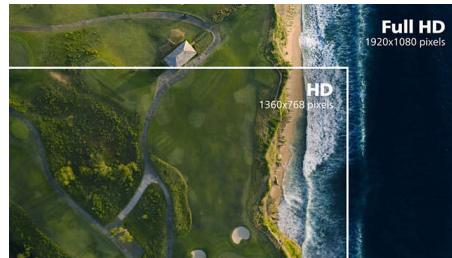

Дисплей 16:9 Full HD

Качество изображения играет важную роль. Обычные дисплеи обеспечивают неплохое качество изображения, однако не на самом высоком уровне. Этот дисплей оснащен улучшенным разрешением Full HD 1920 x 1080: четкая детализация в сочетании с высокой яркостью, удивительной контрастностью и реалистичной цветопередачей — естественное изображение словно оживает на глазах.