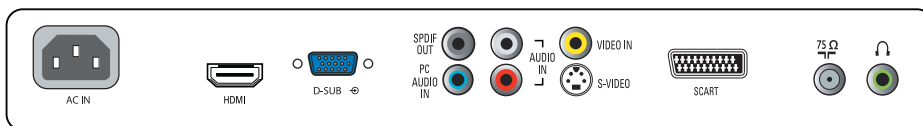

Afmetingen

- Afmetingen van doos (B x H x D): 490 x 187 x 565 mm
- Afmetingen verpakking in inches (B x H x D): 19,3 x 7,4 x 22,2 inch
- Afmetingen van set (B x H x D): 491 x 370 x 69 mm
- Afmetingen apparaat in inches (B x H x D): 19,3 x 14,6 x 2,7 inch
- Afmetingen apparaat (met standaard) (B x H x D): 491 x 413 x 139 mm
- Afmetingen apparaat (met standaard) in inches (B x H x D): 19,3 x 16,3 x 5,5 inch
- MTBF: 50.000 (excl. CCFL 40.000) uur
- Relatieve vochtigheid: 20% - 80%
- Temperatuurbereik (in bedrijf): 0 °C tot 40 °C
- Temperatuurbereik (opslag): -20 °C tot 60 °C
- Gewicht (incl. standaard): 4,69 kg
- Gewicht (incl. standaard) (lb): 10,3 lb
- Gewicht (incl. verpakking): 6,51 kg
- Gewicht (incl. verpakking) (lb): 14,4