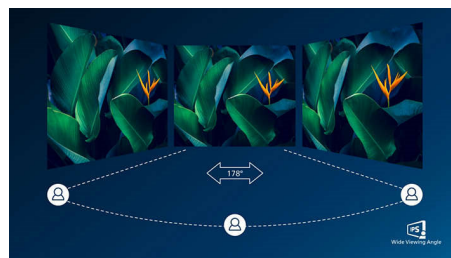

Tecnologia IPS

Os ecrãs IPS utilizam uma tecnologia avançada que lhe proporciona ângulos de visualização extra amplos de 178/178 graus, o que permite ver o ecrã a partir de praticamente qualquer

ângulo. Ao contrário dos painéis TN padrão, os ecrãs IPS fornecem-lhe imagens incrivelmente nítidas com cores vivas, sendo ideais para fotografias, filmes e navegação na Internet, mas também para aplicações profissionais, que exigem precisão das cores e luminosidade uniforme a todas as alturas.