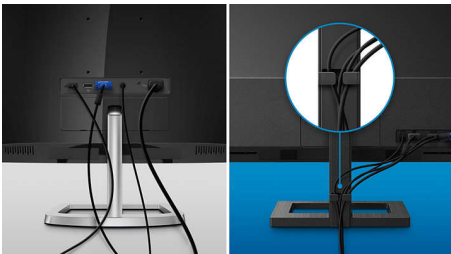

Arrumação de cabos

A gestão de cabos tem um design particular que mantém o espaço de trabalho arrumado, organizando os cabos e fios necessários para o funcionamento de um dispositivo de visualização.

Ligação USB-C