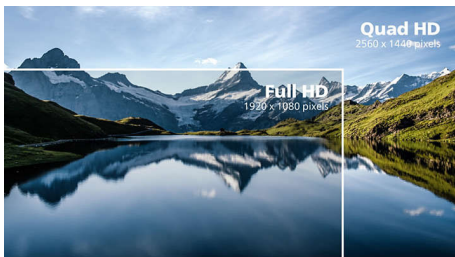

Křišťálově čistý obraz

Tyto obrazovky od společnosti Philips přinášejí křišťálově čistý obraz s rozlišením Quad HD 2560 x 1440 nebo 2560 x 1080 pixelů. Vzhledem k použití vysoce výkonných panelů s velkou hustotou pixelů (umožněnou zdroji s velkou šířkou pásma, jako je například USB-C, Displayport, HDMI) se tyto nové displeje postarají o živoucí zobrazení vašich obrázků, snímků a grafiky. Nezáleží na tom, zda jste náročný profesionál vyžadující mimořádně detailní informace pro řešení CAD-CAM, používáte 3D grafické aplikace nebo jste finanční expert zpracovávající ohromné tabulky: značka Philips vám vždy zajistí křišťálově čistý obraz.