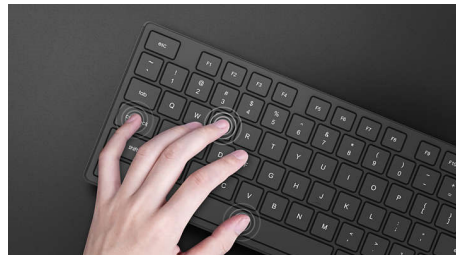

50 miljoner tangenttryckningar

Hur länge tar det att komma upp i 50 miljoner tangenttryckningar? Längre. Det här tangentbordet är välbekant och tillförlitligt och har utformats för att hålla i många år med snabb action.