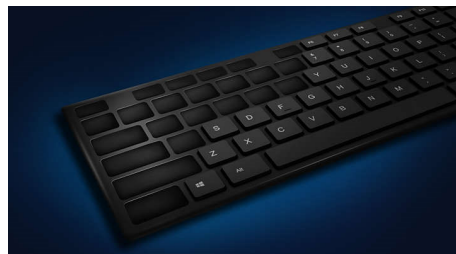

Legerad ytkonstruktion

Allt med det här tangentbordet är gjort för att klara av robust och högpresterande användning, även tangentbordets yta. Den legerade ytan är gjord för hög hållbarhet och överlägsen stabilitet. Dessutom ser den fantastisk ut.