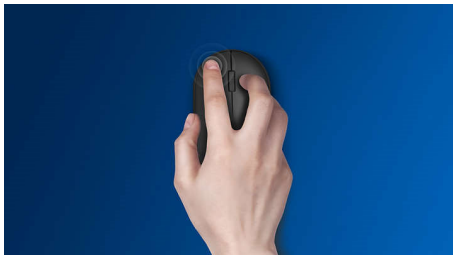

Ugodna i precizna kontrola

- Udoban ergonomski dizajn miša koji pruža odličan osjećaj
- Optičko praćenje visoke razlučivosti za ugladenu kontrolu

Pouzdanost tvrtke Philips

- Gumbi za milijun pritisaka osiguravaju dugotrajnost

PHILIPS

Bežični miš
Bežični, 2,4 GHz Tih dizajn, Inteligentna štednja energije, Do 3200 DPI (prilagodljivo)

SPK7507B/00

Istaknute značajke

Ugladeno optičko praćenje

Optičko praćenje visoke razlučivosti za ugladenu kontrolu

Udoban ergonomski dizajn

Udoban ergonomski dizajn miša koji pruža odličan osjećaj

Gumbi za milijun pritisaka

Gumbi za milijun pritisaka osiguravaju dugotrajnost

Smanjen zvuk klikanja

Smanjen je zvuk klikanja pa je upotreba tiha i ugodna