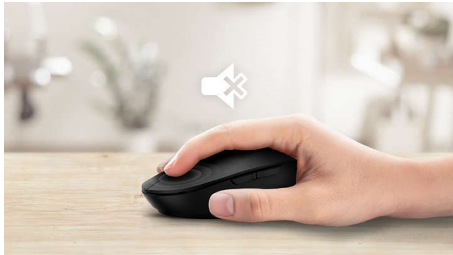

Udoban ergonomski dizajn

Udoban ergonomski dizajn miša koji pruža odličan osjećaj

Gumbi za milijun pritisaka

Gumbi za milijun pritisaka osiguravaju dugotrajnost

Smanjen zvuk klikanja

Smanjen je zvuk klikanja pa je upotreba tiha i ugodna