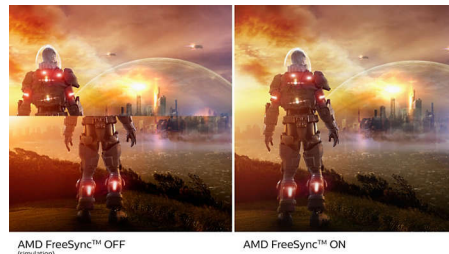

Плавный игровой процесс

Благодаря новому монитору Philips вам больше не нужно выбирать между разрывами изображения и задержкой кадров во время игрового процесса. Технология AMD FreeSync™ обеспечивает плавный вывод изображения без помех практически при любой частоте кадров и быстрый отклик.