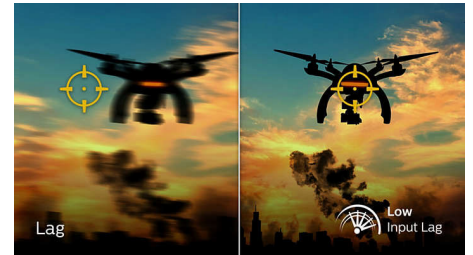

27M1N5500ZA/00

un decalaj de intrare extrem de redus și fără fenomenul de sfâșiere a imaginii, acest afișaj Philips este partenerul perfect pentru jocuri

Răspuns rapid MPRT de 1 ms

MPRT (timpul de răspuns al imaginii video) este un mod mai intuitiv de a descrie timpul de răspuns, care se referă direct la durata dintre vizualizarea unor imagini neclare, cu zgomot, până la afișarea unor imagini clare și precise. Monitorul pentru jocuri Philips cu MPRT de 1 ms elimină eficient estomparea și neclaritatea din imaginile video, oferind imagini mai clare și precise pentru îmbunătățirea experienței de joc. Cea mai bună alegere pentru jocuri palpitate și pline de acțiune.

Întârziere de intrare scăzută

Întârzierea de intrare este diferența de timp dintre efectuarea unei acțiuni pe dispozitivele conectate și afișarea rezultatului pe ecran. Întârzierea de intrare scăzută reduce decalajul de timp dintre introducerea comenzii pe dispozitive și afișarea pe monitor, îmbunătățind semnificativ experiența în timpul jocurilor video sensibile la acțiune, ceea ce este deosebit de important pentru cei care joacă jocuri antrenante, competitive.