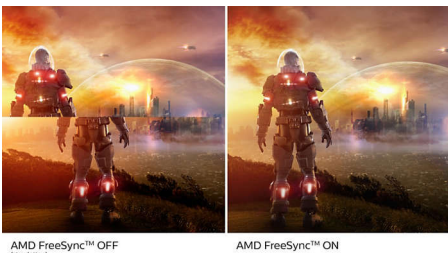

AMD FreeSync™ Premium

Igranje ne bi smelo predstavljati izbire med zatikajočim potekom igre in pokvarjenimi sličicami. AMD FreeSync™ Premium resnim igričarjem zagotavlja tekoče igranje brez migetanja pri največji zmogljivosti. Brez kompromisov – igrajte zanesljivo pri večji hitrosti osveževanja, nizki kompenzaciji hitrosti sličic in kratki zakasnitvi.