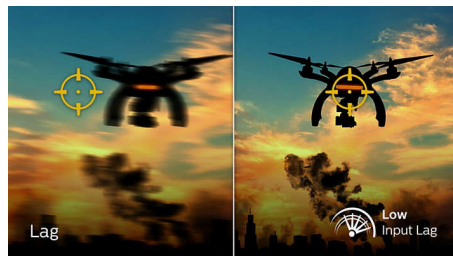

Hranie pri 165 Hz

Vaše hranie je intenzívne a súťaživé. Vyžadujete displej s obrazom, ktorý je ultra plynulý a bez akéhokoľvek oneskorenia. Tento displej Philips vykresľuje obsah na obrazovke až 120-krát za sekundu, čo je výrazne rýchlejšie v porovnaní so štandardným displejom. Pri nižších rýchlostiach zobrazovania snímok sa môže zdať, že nepriateľ na obrazovke preskakuje z jedného miesta na druhé, a stáva sa z neho ťažší cieľ. S rýchlosťou zobrazovania snímok 165 Hz získate tie kritické chýbajúce snímky na obrazovke, vďaka ktorým sa bude pohyb nepriateľa zobrazovať mimoriadne plynule – dokonale na presné zacielenie. Vďaka ultra nízkemu oneskoreniu vstupu a úplnej eliminácii trhania obrazu pri prekresľovaní bude tento displej Philips vaším dokonalým herným partnerom.

Rýchla odozva MPRT 1 ms

MPRT (motion picture response time) je intuitívnejší spôsob, ako opísať čas odozvy, ktorý priamo udáva čas prechodu od rozmazaného šumu k čistému a ostrému obrazu. Herný monitor Philips s odozvou MPRT 1 ms účinne eliminuje mihanie a rozmazanie pohybu, poskytuje ostrejší a zreteľný obraz a umocňuje tak zážitok z hrania. Je najlepšou voľbou na hranie napínavých hier a hier s potrebou rýchleho reakčného času.

Nízke oneskorenie vstupu

Oneskorenie vstupu zodpovedá času, ktorý uplynie od vykonania akcie s pripojenými zariadeniami po výsledné zobrazenie na obrazovke. Nízke oneskorenie vstupu skraca časové oneskorenie medzi zadaním príkazu z vašich zariadení a jeho obrazovým vyjadrením na monitore. Vďaka tomu sa výrazne zlepšuje hranie videohier, ktoré sú citlivé na myknutie, čo je najvyššie dôležité pre tých, ktorí obľubujú hranie súťažných hier s rýchlym tempom.