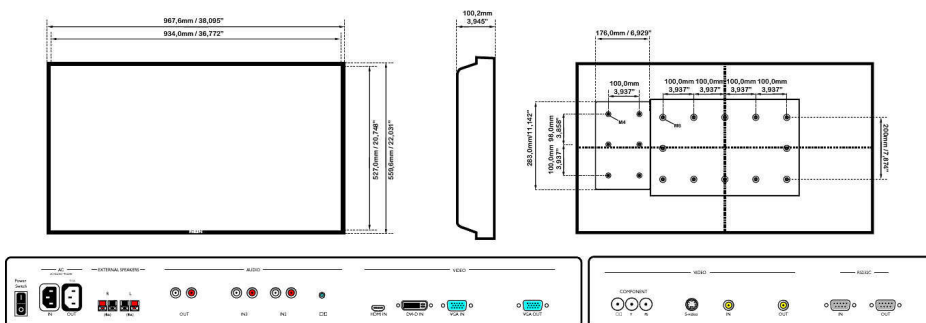

Dimensions

- Épaisseur du cadre: 1,6 cm
- Support Smart Insert: 160 x 300 x 55 mm
- Hauteur appareil (support inclus): 606 millimètre
- Smart insert en pouces (l x H P): 6,30 x 11,81 x 2,17 pouces
- Hauteur TV (support inclus) (po.): 23.9 pouces
- Largeur de l'appareil: 968 millimètre
- Poids du produit: 22 kg
- Profondeur appareil (support inclus): 405 millimètre
- Hauteur de l'appareil: 559 millimètre
- Profondeur de l'appareil: 123 millimètre
- Profondeur TV (support inclus) (po.): 15.9 pouces
- Largeur de l'appareil (pouces): 38,1 pouces
- Hauteur de l'appareil (pouces): 22 pouces
- Fixation murale: 200 x 200 mm, 400 x 200 mm (appareil), 100 x 100 mm (Smart insert)
- Profondeur de l'appareil (pouces): 4,8 pouces
- Poids du produit (lb): 48,5 lb

Conditions de fonctionnement

- Température de fonctionnement: 0 - 40 °C
- MTBF: 50 000 heure(s)
- Humidité relative: 5 - 90 %

Accessoires

- Accessoires fournis: Télécommande, Piles pour télécommande, Cordon d'alimentation secteur, Câble VGA, Mode d'emploi sur CD-ROM, Guide de démarrage rapide

- Accessoires en option: Support mural fixe, Support mural flexible, Montage au plafond
- Socle: BM05211

Divers

- Cadre: Metallic Anthracite
- Langues d'affichage à l'écran: Anglais, Français, Allemand, Italien, Polissage, Turc, Russe, Chinois simplifié
- Garantie: Europe/Amérique du Nord : 3 ans
- Approbations de conformité: CE, FCC, Classe B, CCC, LUSD, UL/cUL

Date de publication
2024-04-27

Version: 7.5.2

EAN: 87 12581 53759 3

© 2024 Koninklijke Philips N.V.
Tous droits réservés.

Les caractéristiques sont sujettes à modification sans préavis. Les marques commerciales sont la propriété de Koninklijke Philips N.V. ou de leurs détenteurs respectifs.

www.philips.com