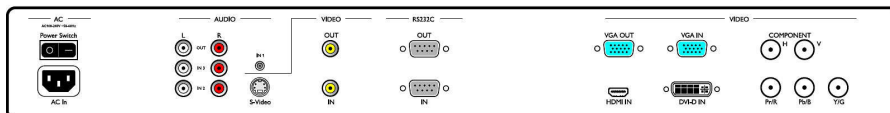

Dimensões

- Espessura da moldura: 4,6 cm
- Altura do conjunto (com suporte): 531 mm
- Altura da unidade (com suporte) (pol.): 20,9 polegada
- Largura do conjunto: 792 mm
- Peso do produto: 11,95 kg
- Profundidade do conjunto (com suporte): 205 mm
- Altura do conjunto: 487 mm
- Profundidade do conjunto: 115 mm
- Profundid. unidade (c/ suporte) (pol.): 8,1 polegada
- Largura da Unidade (pol.): 31,2 polegada
- Altura da Unidade (pol.): 19,2 polegada
- Montagem na parede: 200x200 mm, 400x200 mm
- Profundidade da Unidade (pol.): 4,5 polegada
- Peso do produto (lb): 26,35 lb

Condições de funcionamento

- Limite de temperaturas (funcionamento): 0 - 40 °C
- MTBF: 50 000 hora(s)
- Humidade relativa: 5 - 90 %

Acessórios

- Acessórios incluídos: Telecomando, Pilhas para telecomando, Cabo de alimentação CA, Cabo VGA, Guia do Utilizador em CD-ROM, Manual de início rápido, Suporte para mesa
- Acessórios opcionais: Montagem fixa na parede, Montagem flexível na parede, Montagem no tecto

Diversos

- Bisel: antracite metalizado
- Idiomas apresentados no ecrã: Inglês, Francês, Alemão, Italiano, Polaco, Turco, Russo, Chinês Simplificado

Data de publicação
2024-05-07

Versão: 5.4.3

EAN: 87 12581 51555 3

© 2024 Koninklijke Philips N.V.
Todos os direitos reservados.

Todas as especificações estão sujeitas a alterações sem aviso prévio. As marcas comerciais são propriedade de Koninklijke Philips N.V. ou dos respectivos detentores.

www.philips.com