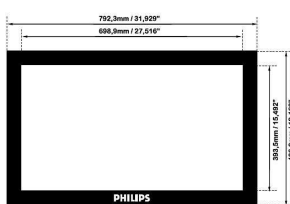

Dimensões

- Espessura da moldura: 4,6 cm
- Altura do conjunto (com suporte): 531 mm
- Altura da unidade (com suporte) (pol.): 20,9 polegada
- Largura do conjunto: 792 mm
- Peso do produto: 11,95 kg
- Profundidade do conjunto (com suporte): 205 mm
- Altura do conjunto: 487 mm
- Profundidade do conjunto: 115 mm
- Profundid. unidade (c/ suporte) (pol.): 8,1 polegada
- Largura da Unidade (pol.): 31,2 polegada
- Altura da Unidade (pol.): 19,2 polegada
- Montagem na parede: 200x200 mm, 400x200 mm
- Profundidade da Unidade (pol.): 4,5 polegada
- Peso do produto (lb): 26,35 lb

Condições de funcionamento

- Limite de temperaturas (funcionamento): 0 - 40 °C
- MTBF: 50 000 hora(s)
- Humidade relativa: 5 - 90 %

Acessórios

- Acessórios incluídos: Telecomando, Pilhas para telecomando, Cabo de alimentação CA, Cabo VGA, Guia do Utilizador em CD-ROM, Manual de início rápido, Suporte para mesa
- Acessórios opcionais: Montagem fixa na parede, Montagem flexível na parede, Montagem no tecto

Diversos

- Bisel: antracite metalizado
- Idiomas apresentados no ecrã: Inglês, Francês, Alemão, Italiano, Polaco, Turco, Russo, Chinês Simplificado

Data de publicação
2024-05-07

Versão: 5.4.3

EAN: 87 12581 51555 3

© 2024 Koninklijke Philips N.V.
Todos os direitos reservados.

Todas as especificações estão sujeitas a alterações sem aviso prévio. As marcas comerciais são propriedade de Koninklijke Philips N.V. ou dos respectivos detentores.

www.philips.com