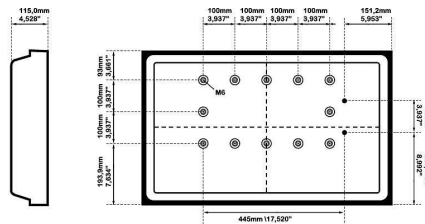

Dimensões

- Espessura da moldura: 4,6 cm
- Altura do conjunto (com suporte): 531 mm
- Altura da unidade (com suporte) (pol.): 20,9 polegada
- Largura do conjunto: 792 mm
- Peso do produto: 11,95 kg
- Profundidade do conjunto (com suporte): 205 mm
- Altura do conjunto: 487 mm
- Profundidade do conjunto: 115 mm
- Profundid. unidade (c/ suporte) (pol.): 8,1 polegada
- Largura da Unidade (pol.): 31,2 polegada
- Altura da Unidade (pol.): 19,2 polegada
- Montagem na parede: 200x200 mm, 400x200 mm
- Profundidade da Unidade (pol.): 4,5 polegada
- Peso do produto (lb): 26,35 lb

Condições de funcionamento

- Limite de temperaturas (funcionamento): 0 - 40 °C
- MTBF: 50 000 hora(s)
- Humidade relativa: 5 - 90 %

Acessórios

- Acessórios incluídos: Telecomando, Pilhas para telecomando, Cabo de alimentação CA, Cabo VGA, Guia do Utilizador em CD-ROM, Manual de início rápido, Suporte para mesa
- Acessórios opcionais: Montagem fixa na parede, Montagem flexível na parede, Montagem no tecto

Diversos

- Bisel: antracite metalizado
- Idiomas apresentados no ecrã: Inglês, Francês, Alemão, Italiano, Polaco, Turco, Russo, Chinês Simplificado

Data de publicação
2024-05-07

Versão: 5.4.3

EAN: 87 12581 51555 3

© 2024 Koninklijke Philips N.V.
Todos os direitos reservados.

Todas as especificações estão sujeitas a alterações sem aviso prévio. As marcas comerciais são propriedade de Koninklijke Philips N.V. ou dos respectivos detentores.

www.philips.com