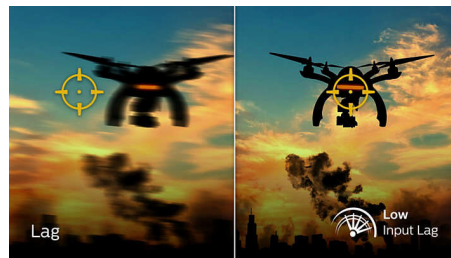

Malo kašnjenje ulaznog signala

Kašnjenje ulaznog signala vrijeme je između izvršavanja radnje na povezanim uređajima i prikaza rezultata na zaslonu. Malo kašnjenje

ulaznog signala znači da je manje vremena potrebno između unosa naredbe na uređaju i prikaza rezultata na monitoru, čime se uvelike poboljšava doživljaj igranja igre koje su osjetljive na brze pokrete (naročito važno za one koji igraju brze, natjecateljske igre).