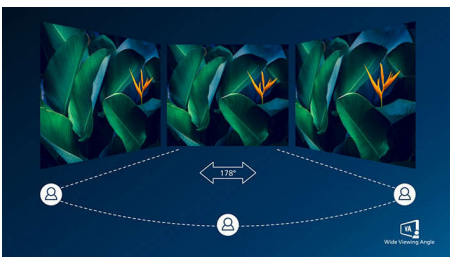

Gebogen design geïnspireerd door de wereld om ons heen

- Gebogen scherm-design voor intensere ervaring

Superieure beeldkwaliteit

- SmartContrast voor rijke details in het zwart
- VA-monitor voor fantastische beelden met een brede kijkhoek
- UltraClear 4K UHD-resolutie (3840 x 2160) voor precisie
- Ultra Wide-Color met nog meer kleuren voor een levendig beeld
- Vloeiende actie met adaptieve synchronisatietechnologie

PHILIPS

Kenmerken

Gebogen scherm-design

Desktopmonitoren bieden een persoonlijke gebruikerservaring, waar een gebogen design zeer goed bij aansluit. Het gebogen scherm zorgt voor een aangenaam, maar subtiel effect, waarbij al uw aandacht uitgaat naar het scherm midden op uw bureau.

VA-monitor

De Philips VA LED-monitor gebruikt de Advanced Multi-Domain Vertical Alignment-

technologie waardoor u zeer hoge contrastverhoudingen krijgt voor extra levendige en heldere beelden. De monitor verwerkt standaardkantoortoepassingen zonder problemen, maar hij is vooral geschikt voor foto's, surfen op internet, films, games en veeleisende grafische toepassingen. Dankzij de geoptimaliseerde pixelbeheertechnologie ontstaat er een extra brede kijkhoek van 178/178 graden, zodat u geniet van scherpe beelden.