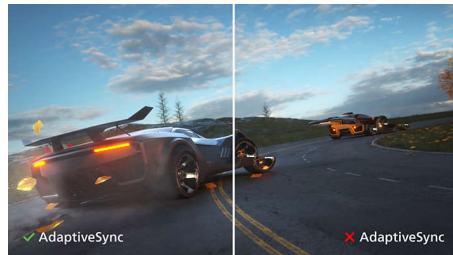

Adaptive-Sync-teknik

Spel ska inte vara ett val mellan hackigt spelupplägg och trasiga bildramar. Få stabil, störningsfri prestanda i nästan alla bildhastigheter med Adaptive-Sync-teknik, mjuk snabb uppdatering och ultrasnabb svarstid.