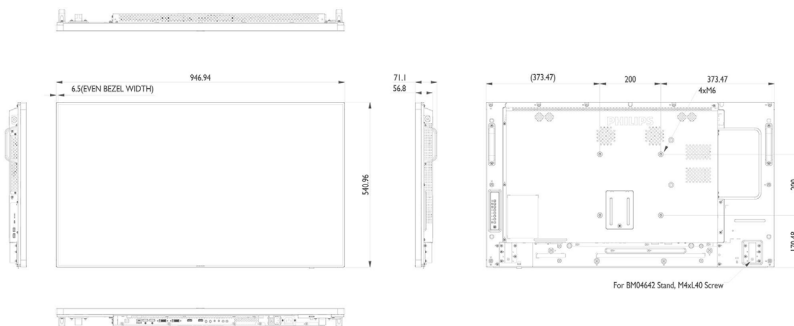

Kondisi pengoperasian

- Ketinggian: 0 ~ 3000 m
- Kisaran suhu (pengoperasian): 0 ~ 40 °C
- MTBF: 60.000 jam
- Kelembapan relatif: 20 ~ 80 %
- Kisaran suhu (penyimpanan): -20 ~ 60 °C

Aplikasi Multimedia

- Pemutaran Video USB: MKV, MP4, MPG, VOB, 3GP, AVI, DAT, FLV, MOV, TS, WEBM
- Pemutaran Gambar USB: BMP, GIF, JPEG, JPG, PNG
- Pemutaran Audio USB: AAC, M4A, MP3, WMA, MP1, MP2

Pemutar Internal

- CPU: Octacore Cortex A53 1,5GHz
- GPU: PowerVR SGX6110
- Memori: 2GB DDR3
- Penyimpanan: 16GB EMMC

Aksesori

- Aksesori disertakan: Remote Control, Baterai

untuk remote control, Panduan cepat, Kabel Daya AC, Kabel RS232

- Aksesori Disertakan: Kit Penyejajar Tepi (1)-2 buah, Kit Penyejajar Tepi (2)-1 buah, Panduan logo, Logo Philips (x1), Sekrup jari (8 bh), kabel daisy-chain RS232
- Dudukan: BM04642/00(opsional)

Lain-lain

- Bahasa pada Layar: Indonesia, Prancis, Jerman, Spanyol, Polandia, Turki, Rusia, Italia, Mandarin Sederhana, Cina Tradisional, Arab, Jepang, Denmark, Belanda, Finlandia, Norwegia, Portugis, Swedia
- Jaminan: Garansi 3 tahun
- Persetujuan peraturan: CE, CCC, CB, CECP, UL/cUL, BSMI, EAC, EMF, EnergyStar 7.0, PSB, VCCI, FCC, Kelas A, PSE

Tanggal dikeluarkan
2024-03-27

Versi: 12.0.1

EAN: 87 12581 74215 7

© 2024 Koninklijke Philips N.V.
Hak cipta dilindungi undang-undang.

Spesifikasi dapat berubah sewaktu-waktu tanpa pemberitahuan. Merek dagang adalah milik Koninklijke Philips N.V. atau pemiliknya masing-masing.

www.philips.com