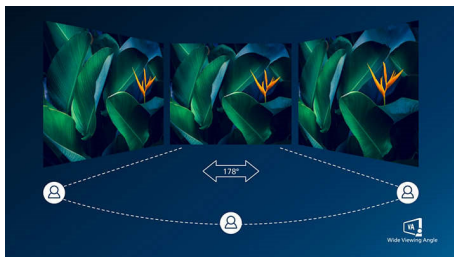

Dizajniran je za udobnu produktivnost

- Režim EasyRead za doživljaj čitanja kao sa papira
- Manje zamaranje očiju uz tehnologiju bez treperenja
- Režim LowBlue za produktivnost bez zamaranja očiju

PHILIPS

LCD monitor
S Line 24 (dijagonala 23,8" / 60,5 cm), 1920 x 1080 (Full HD)

242S9AL/00

Važne karakt.

VA ekran

Philips VA LED ekran koristi naprednu tehnologiju višedomenskog vertikalnog poravnavanja koja daje izuzetno visok statički odnos kontrasta, za izvanredno živopisnu i svetlu sliku. Dok standardne kancelarijske načine primene pokriva sa lakoćom, naročito je pogodan za fotografije, pregledanje veća, filmove, igranje igara i zahtevan grafički rad. Tehnologija optimizovanog upravljanja pikselima daje izuzetno široke uglove gledanja od 178/178 stepeni, što za rezultat ima ostru sliku.