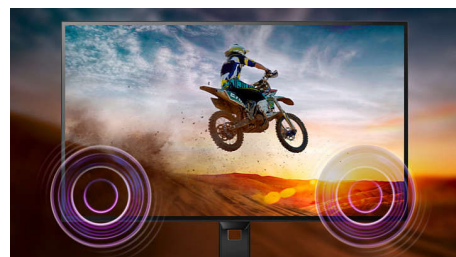

Ugrađeni stereo zvučnici

Par stereo zvučnika visokog kvaliteta ugrađen je u monitor. Mogu da budu vidljivi i okrenuti ka napred ili nevidljivi i okrenuti nadole, nagore, ka nazad itd, u zavisnosti od modela i dizajna.