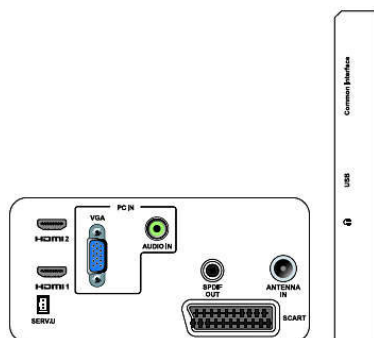

Hang

- Kimeneti teljesítmény (RMS): 6 W (3 W+3 W)

- Hangzásjavítás: Smart Sound, Térhangzás
- Hangrendszer: Monó, Sztereó, Nicam Stereo

Állvány

- Döntés: 0/+15 fok

Tápellátás

- Hálózati tápellátás: 100-240 V, 50-60 Hz
- Kikapcsolt mód: 0,3 W (tipikus)
- Bekapcsolt mód: 30W (tipikus) / 45 W (max)
- Készenléti üzemmód: 0,3 W (tipikus)
- Környezeti hőmérséklet: 5 °C-tól 40 °C-ig

Támogatott képernyőfelbontás

- Számítógépes formátumok: Optimális: 1920 x 1080, 60 Hz
- Videóformátumok: 480i, 60 Hz, 480p, 60 Hz, 576i, 50 Hz, 576p, 50 Hz, 720p, 50, 60 Hz, 1080i, 50, 60 Hz, 1080p, 24, 50, 60 Hz

Méretetek

- Termék állvánnyal (mm): 511 x 368 x 174 mm
- A csomagolás méretei mm-ben (Sz x Ma x Mé): 565 x 434 x 116 mm
- Termék állvány nélkül (mm): 511 x 317 x 47 mm

Tömeg

- Termék csomagolással együtt (kg): 4,85 kg
- Termék állvánnyal (kg): 3,58 kg
- Termék állvány nélkül (kg): 3,35 kg

Hangolóegység/Vétel/Adás

- Antennabemenet: 75 ohmos koaxiális (IEC75)
- Hangolási sávok: hipersáv, S-csatorna, UHF, VHF
- TV-rendszer: PAL I, PAL B/G, PAL D/K, SECAM B/G, SECAM D/K, SECAM L/L'
- Videolejtás: NTSC, PAL, SECAM
- Hangolóegység kijelzője: PLL
- Digitális TV: DVB-C, DVB-T
- MPEG-2, MPEG-4 támogatás
- CI/CI+: igen (Burn CI+ key in set)
- MHEG-5

Tartozékok

- Mellékelt tartozékok: Hálózati tápkábel, Távvezérlő (elemmel), Gyors üzembe helyezési útmutató, Felhasználói kézikönyv, VGA kábel

Kiadás dátuma
2024-03-22

Verzió: 1.0.1

EAN: 87 12581 66898 3

© 2024 Koninklijke Philips N.V.
Minden jog fenntartva.

A műszaki adatok előzetes figyelmeztetés nélkül változhatnak. Minden védjegy a Koninklijke Philips N.V. céget, vagy az illető jogtulajdonost illeti

www.philips.com