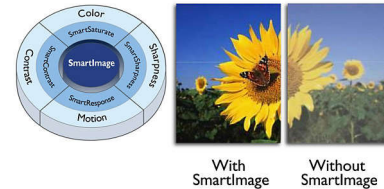

USB multimédia

Az USB csatlakozó lehetővé teszi a hozzáférést a legtöbb USB kulcson (USB memóriaszállyal) tárolt JPEG fényképhez, MP3 zenefájlokhoz és videóhoz. Dugja be az USB eszközt az MTV oldalán található aljzatba, így a képernyőn megjelenő tartalom böngészővel könnyedén hozzáférhetővé válnak a multimédiás tartalmak. Most lehetősége van fényképeire, zeneszámai és videóira

megtekintésére, és másokkal való megosztására.

2000000:1 SmartContrast arány

A síkképernyős LCD kijelzőktől elvárható, hogy a legnagyobb kontrasztot és a legélénkebb képeket produkálják. A Philips által nyújtott fejlett képfeldolgozás, az egyedülálló elsötétítő és háttérvilágítás-fokozó technológiával együtt élénk képeket hoz létre. A dinamikus kontraszt funkció a kiváló feketeszíntel, és a sötét árnyalatok és színek pontos leképezésével megnöveli a kontrasztot. Ragyogó, élethű képet ad, nagy kontraszt és élénk színek mellett.

SmartPicture

A SmartPicture egy különleges, élvonalbeli Philips technológia, amely elemzi a képernyőn megjelenített tartalmat, és gondoskodik az optimalizált megjelenítésről. Ez a felhasználóbarát kezelőfelület lehetővé teszi a különböző alkalmazásoknak leginkább megfelelő mód kiválasztását: Iroda, Képek, Szórakozás, Gazdaságos stb. A választás alapján a SmartPicture dinamikusan optimalizálja a kontrasztot, a színtelítettséget és az élességet az állóképek és a videók tökéletes megjelenítése érdekében. A Gazdaságos mód jelentős energiamegtakarítást biztosít az Ön számára. Mindez az Ön rendelkezésére áll, azonnal, egyetlen gombnyomásra.