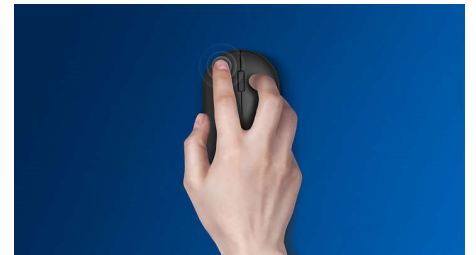

Des boutons qui résistent à des millions de clics

Des boutons qui résistent à des millions de clics, pour une excellente durabilité