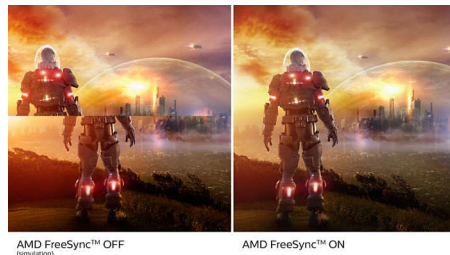

Εξαιρετικά ομαλό gaming

Η αστάθεια παιχνιδιού και τα κατεστραμμένα καρέ δεν αρμολίζουν στο gaming. Με τη νέα οθόνη της Philips, ξεχάστε όλα τα παραπάνω. Παίξτε με σταθερή απόδοση και χωρίς σφάλματα σχεδόν σε οποιονδήποτε ρυθμό καρέ χάρη στην τεχνολογία AMD FreeSync™ και απολαύστε ομαλή και γρήγορη ανανέωση καθώς και εξαιρετικά γρήγορο χρόνο απόκρισης.