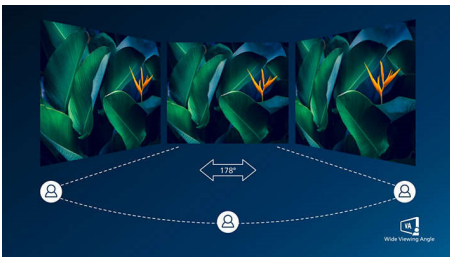

Οθόνη VA

Η οθόνη VA LED της Philips χρησιμοποιεί προηγμένη τεχνολογία multi-domain κατακόρυφης στοίχισης, που προσφέρει εκπληκτικά υψηλό λόγο αντίθεσης για ολοζώντανες και φωτεινές εικόνες. Αν και διαχειρίζεται εύκολα όλες τις τυπικές εφαρμογές γραφείου, είναι ιδανική και για φωτογραφίες, περιήγηση στο Διαδίκτυο, ταινίες, παιχνίδια και εφαρμογές με απαιτητικά γραφικά. Η βελτιστοποιημένη τεχνολογία διαχείρισης pixel σάς προσφέρει εξαιρετικά ευρεία γωνία προβολής 178/178 μοιρών, με αποτέλεσμα να βλέπετε ευκρινείς εικόνες.