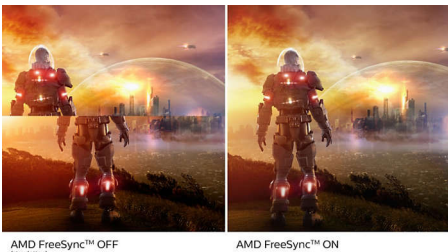

AMD FreeSync™ Premium

Når du spiller, skal det ikke stå mellom hakkete spilling eller dårlig bildeoppdateringsfrekvens. AMD FreeSync™ Premium gir seriøse spillere en god og jevn spillopplevelse med maksimal ytelse. Det er ikke inngått noen kompromisser – spill trygt med høy oppdateringshastighet og liten ventetid.