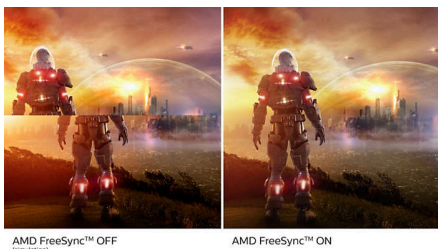

AMD FreeSync™ Premium

Når du spiller, skal det ikke stå mellom hakkete spilling eller dårlig bildeoppdateringsfrekvens. AMD FreeSync™ Premium gir seriøse spillere en god og jevn spillopplevelse med maksimal ytelse. Det er ikke inngått noen kompromisser – spill trygt med høy oppdateringshastighet og liten ventetid.