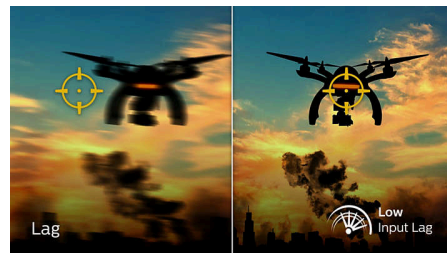

Lite etterslep

Etterslepet er tiden som går fra du utfører noe på en tilkoblet enhet, til du ser resultatet på skjermen. Med lite etterslep reduseres tidsforsinkelsen som kan oppstå når du angir en kommando fra enheten til skjermen. Dette forbedrer opplevelsen av spill med plutselige bevegelser, spesielt for de som spiller raske og konkurransebaserte spill.