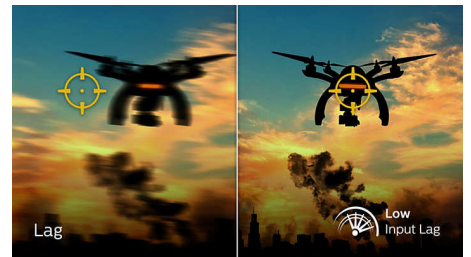

Lite etterslep

Etterslepet er tiden som går fra du utfører noe på en tilkoblet enhet, til du ser resultatet på skjermen. Med lite etterslep reduseres tidsforsinkelsen som kan oppstå når du angir en kommando fra enheten til skjermen. Dette forbedrer opplevelsen av spill med plutselige bevegelser, spesielt for de som spiller raske og konkurransebaserte spill.