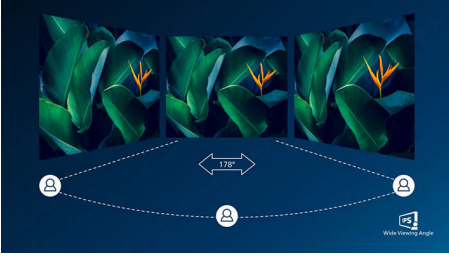

IPS teknolojisi

IPS ekranlarda 178/178 derece ekstra geniş izleme açıları sağlayan gelişmiş bir teknoloji kullanılır. Böylece ekranı hemen hemen her açıdan görebilirsiniz. Standart TN panellerin aksine, IPS ekranlar size canlı renklerle olağanüstü net görüntüler sunar. Sadece fotoğraflar, filmler ve web'de gezinme için değil, aynı zamanda her an renk hassasiyeti ve tutarlı parlaklık gerektiren profesyonel uygulamalar için de idealdir.