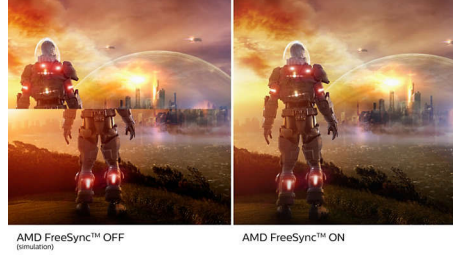

Her açıdan kusursuz bir oyun deneyimi

Yeni Philips monitör sayesinde oyun oynarken dalgalanan veya karelerin bozulduğu bir oyun deneyimi arasında seçim yapmak zorunda kalmazsınız. Sorunsuz, hızlı yenileme ve ultra hızlı tepki süresi sunan AMD FreeSync™ teknolojisiyle neredeyse tüm kare hızlarında akıcı, parazitsiz performansın tadını çıkarın.