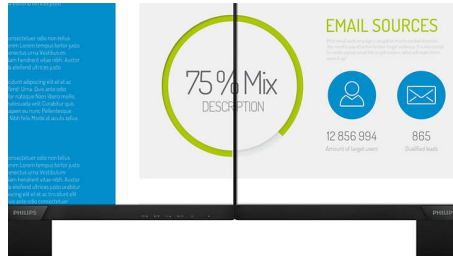

UltraNarrow Çerçeve

Yeni Philips ekranlarında dikkat dağılmasını en aza indiren ve görüntüleme boyutunu en üst

246E9QDSB/01

düze çıkararak ultra dar çerçeve bulunur. Oyun, grafik tasarımı ve profesyonel uygulamalar gibi birden fazla ekran veya dizilim kurulumları için ideal olan ultra dar çerçeveli ekran, size tek bir büyük ekran kullanıyormuşsunuz hissi verir.