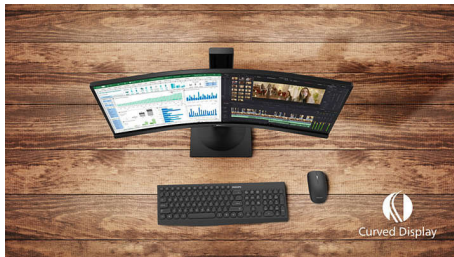

## Просто эффект погружения

Изогнутый дисплей E Line 27" имеет стильный корпус и передает изображение с полноценным эффектом погружения. Наслаждайтесь картинкой Full HD и плавными переходами с технологией AMD FreeSync.

### Изогнутый дизайн, подсказанный окружающим миром

- Дисплей с изогнутым корпусом для максимальных впечатлений

### Великолепное качество изображения

- SmartContrast: для насыщенных оттенков черного
- Дисплей 16:9 Full HD для четкого и детального изображения
- Дисплей VA обеспечивает превосходное качество изображения и широкий угол просмотра
- Игровой режим SmartImage специально для геймеров
- Технология AMD FreeSync™ для сглаженного игрового процесса

## Дисплей с изогнутым корпусом

Настольные мониторы с изогнутым корпусом моментально завладевают вашим вниманием. Изогнутый корпус помогает сконцентрироваться, вовлекая пользователя в процесс.