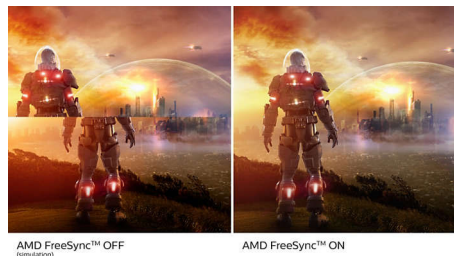

Плавный игровой процесс

Благодаря новому монитору Philips вам больше не нужно выбирать между разрывами изображения и задержкой кадров во время игрового процесса. Технология AMD FreeSync™ обеспечивает плавный вывод изображения без помех практически при любой частоте кадров и быстрый отклик.