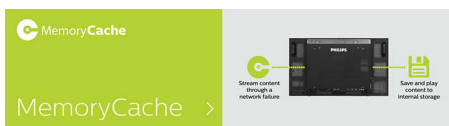

PHILIPS

Høydepunkter

Drevet av Android

Med Android OS integrert i skjermen kan du jobbe med det mest avanserte operativsystemet som finnes, og lagre din egen app rett på skjermen. Eller du kan velge blant alle Android-appene i det store biblioteket og spille innhold derfra. Med den innebygde planleggeren kan du velge hva slags apper og innhold som skal vises når på dagen, basert på kunder og tidspunkt. Med funksjonen for automatisk retning vises innhold riktig i enten stående eller liggende modus, når du slår på skjermen.

PCI-spor

Med integrert PCI-spor kan du koble til en Wi-Fi-/Bluetooth- eller 4G LTE-modul, som gir enda bedre kommunikasjon med skjermen. Maskin til maskin-kommunikasjonen blir også bedre, og kunder kan velge mellom flere konfigurasjoner, for eksempel muligheten til å utvide produktfunksjonene eller signalkapasiteten.

Internminne

Lagre og spill av innhold med internminne. Last opp medier på skjermen, og spill av innholdet umiddelbart. I kombinasjon med den interne leseren fungerer den også som bufferminne når du streamer nettbasert innhold. Hvis nettverket slutter å fungere, fortsetter internminnet å kjøre innholdet ved å spille av en hurtigbufret versjonen av det, noe som sikrer at mediene spilles av som normalt selv om det ikke finnes noen nettverkstilkobling.