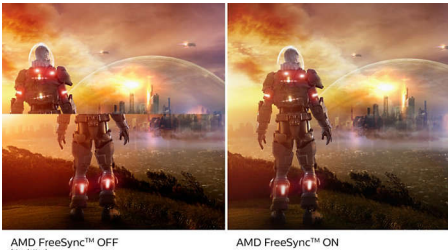

AMD FreeSync™ Premium

Når du spiller, skal det ikke stå mellom hakkete spilling eller dårlig bildeoppdateringsfrekvens. AMD FreeSync™ Premium gir seriøse spillere en god og jevn spillopplevelse med maksimal ytelse. Det er ikke inngått noen kompromisser – spill trygt med høy oppdateringshastighet og liten ventetid.