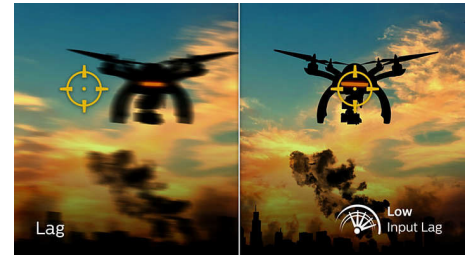

1 ms MPRT rask respons

MPRT (motion picture response time) er en mer intuitiv måte å beskrive responstid på, som refererer til varigheten fra å se uskarpt støy til klare og skarpe bilder. Philips-skjermen til spilling med 1 ms MPRT fjerner effektivt etterslep og uskarphet, og gir nøyaktig og presis grafikk for å forbedre spillopplevelsen. Førstevalget til spennende og lynraske spill.

Lite etterslep

Etterslepet er tiden som går fra du utfører noe på en tilkoblet enhet, til du ser resultatet på skjermen. Med lite etterslep reduseres tidsforsinkelsen som kan oppstå når du angir en kommando fra enheten til skjermen. Dette forbedrer opplevelsen av spill med plutselige bevegelser, spesielt for de som spiller raske og konkurransebaserte spill.