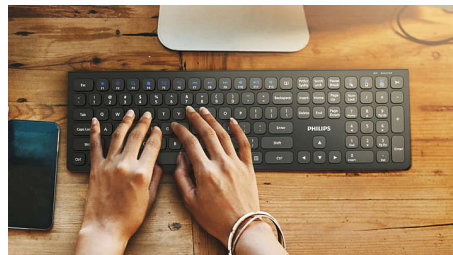

Klávesy s nízkym profilom

Klávesy s nízkym profilom dodávajú štýlový vzhľad, sú rýchle a citlivé pri písaní.

SPT6507B/00

Technické údaje

Požiadavky na operačný systém/ systémové požiadavky

- Systémové požiadavky: Microsoft Windows 7, Windows 8, Windows 10 alebo vyšší; Linux V1.24 a vyšší; Mac OS 10.5 a vyšší;

Fyzické rozmery

- Rozmery (H x Š x V): Klávesnica: 433 x 196 x 22 mm Myš: 117 x 75 x 39 mm
- Hmotnosť: Klávesnica: 739 g Myš: 97 g

Technické špecifikácie

- Pripojiteľnosť: 2,4 GHz bezdrôtová myš
- Typ výrobku: Bezdrôtová súprava klávesnice a myši
- Klávesy: 110 klávesov
- Typ: Myš pre pravákov
- Materiál predného panela – klávesnica: Plastové súčasti predného panela
- Precízna myš s optickým snímačom: 800 – 1 200 (prednastavené) – 1 600 – 2 400 – 3 200 DPI

Dátum vydania
2024-04-25

Verzia: 8.1.2

EAN: 87 12581 77897 2

© 2024 Koninklijke Philips N.V.
Všetky práva vyhradené.

Autor si vyhradzuje právo zmeny špecifikácií bez oznámenia. Ochranné známky sú majetkom Koninklijke Philips N.V. alebo ich príslušných vlastníkov.

www.philips.com