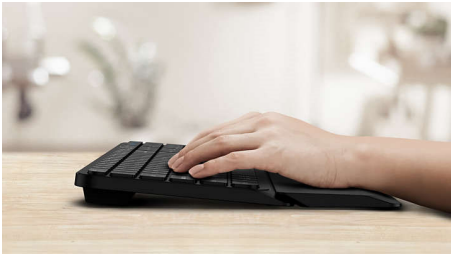

Philips 5000 series
Bezdrôtová súprava
klávesnice a myši

2,4 GHz bezdrôtová myš

Odpojiteľná opierka dlane
Dizajn s nízkym profilom
Až do 3 200 DPI (nastaviteľné)

SPT6507B

Výkon v spojení s pohodlím

Pracujte v pohodlí a efektívne vďaka tejto kombinácii klávesnice a myši. Pomocou odnímateľnej opierky dlane, ergonomickej myši a rýchleho (2,4 G) bezdrôtového pripojeniu môžete pohodlne písať a pracovať bez káblov presne tak, ako chcete vy.

- Ergonomická opierka dlane pre mimoriadne pohodlie

Vyvinutá pre lepší výkon

- Praktické multimediálne klávesové skratky
- Klávesy s nízkym profilom sú rýchle a štýlové

PHILIPS

Bezdrôtová súprava klávesnice a myši
2,4 GHz bezdrôtová myš Odpojiteľná opierka dlane, Dizajn s nízkym profilom, Až do 3 200 DPI (nastaviteľ-
né)

Hlavné prvky

Bezdrôtové pripojenie 2.4 G

Skroťte káble svojho počítača. Akúkoľvek klávesnicu/myš vybavenú touto funkciou môžete pomocou rýchleho 2,4 Hz bezdrôtového pripojenia jednoducho pripojiť k akémukoľvek počítaču. Vďaka jednoduchému nastaveniu a elegantnému dizajnu doplnku bude váš pracovný priestor vyzerat' čisto a bez zbytočných káblov.

Ergonomická opierka dlane

Opierka dlaní pomáha pohodlne umiestniť ruky na klávesnicu a zároveň ponúka pohodlný priestor na opretie dlaní, keď práve nepíšete.

multimediálne klávesové skratky

Pomocou týchto multimediálnych klávesových skratiek môžete jednoduchým kliknutím ľahko