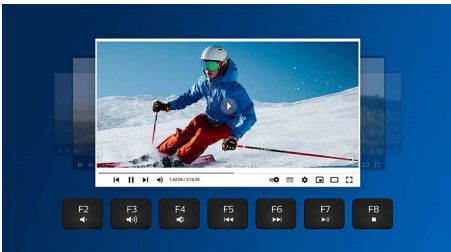

- Ergonomická opierka dlane pre mimoriadne pohodlie

Vyvinutá pre lepší výkon

- Praktické multimediálne klávesové skratky
- Klávesy s nízkym profilom sú rýchle a štýlové

PHILIPS

Bezdrôtová súprava klávesnice a myši
2,4 GHz bezdrôtová myš Odpojiteľná opierka dlane, Dizajn s nízkym profilom, Až do 3 200 DPI (nastaviteľ-
né)

Hlavné prvky

Bezdrôtové pripojenie 2.4 G

Skroťte káble svojho počítača. Akúkoľvek klávesnicu/myš vybavenú touto funkciou môžete pomocou rýchleho 2,4 Hz bezdrôtového pripojenia jednoducho pripojiť k akémukoľvek počítaču. Vďaka jednoduchému nastaveniu a elegantnému dizajnu doplnku bude váš pracovný priestor vyzerat' čisto a bez zbytočných káblov.

Ergonomická opierka dlane

Opierka dlaní pomáha pohodlne umiestniť ruky na klávesnicu a zároveň ponúka pohodlný priestor na opretie dlaní, keď práve nepíšete.

multimediálne klávesové skratky

Pomocou týchto multimediálnych klávesových skratiek môžete jednoduchým kliknutím ľahko