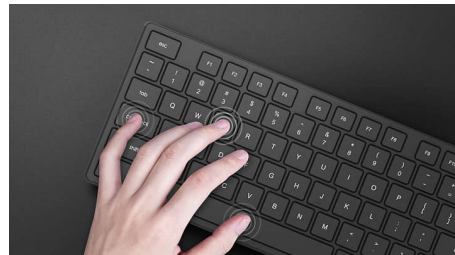

5 千万次键击使用寿命

达到 5 千万次键击需要多长时间? 这需要很长一段长时间。这款键盘具备用户熟悉的布局和可靠的性能, 设计经久耐用, 操作迅捷。